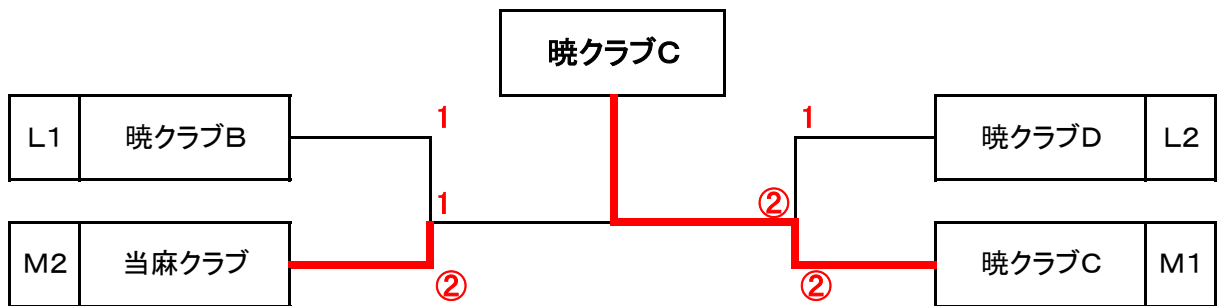

☆ 男子C級予選リーグ ☆

Lブロック		1	2	3	4	勝敗	順
1	暁クラブB		②	②	②	3-0	1
2	永山中F	1		0	1	0-3	4
3	永山中D	1	③		0	1-2	3
4	暁クラブD	1	②	③		2-1	2

Mブロック		1	2	3	勝敗	順
1	暁クラブC		②	②	2-0	1
2	永山中E	1		1	0-2	3
3	当麻クラブ	1	②		1-1	2

☆ 男子C級決勝トーナメント ☆

優勝	暁クラブC
準優勝	当麻クラブ
3位	暁クラブD
3位	暁クラブB