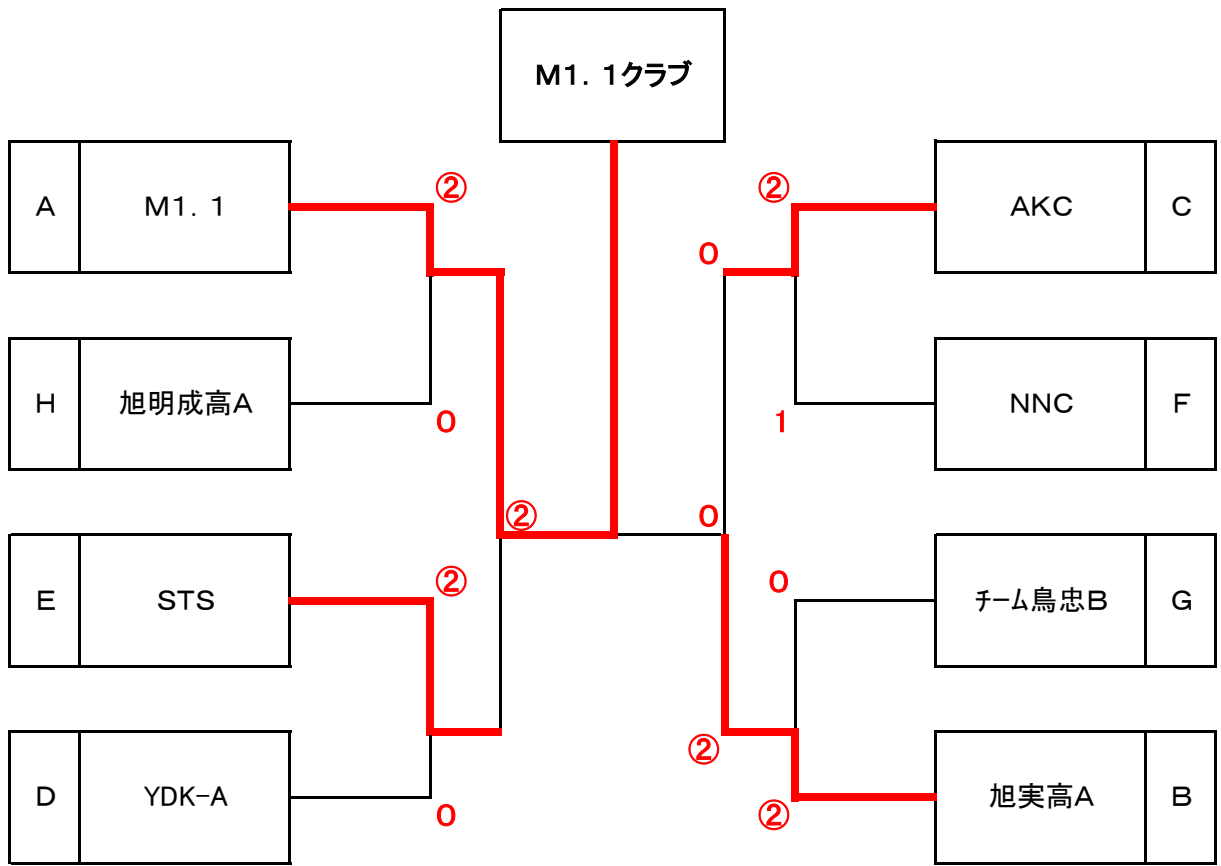

☆ 男子A級決勝トーナメント ☆

優勝	M1.1クラブ
準優勝	旭川実業高等学校A
3位	STS
3位	AKC