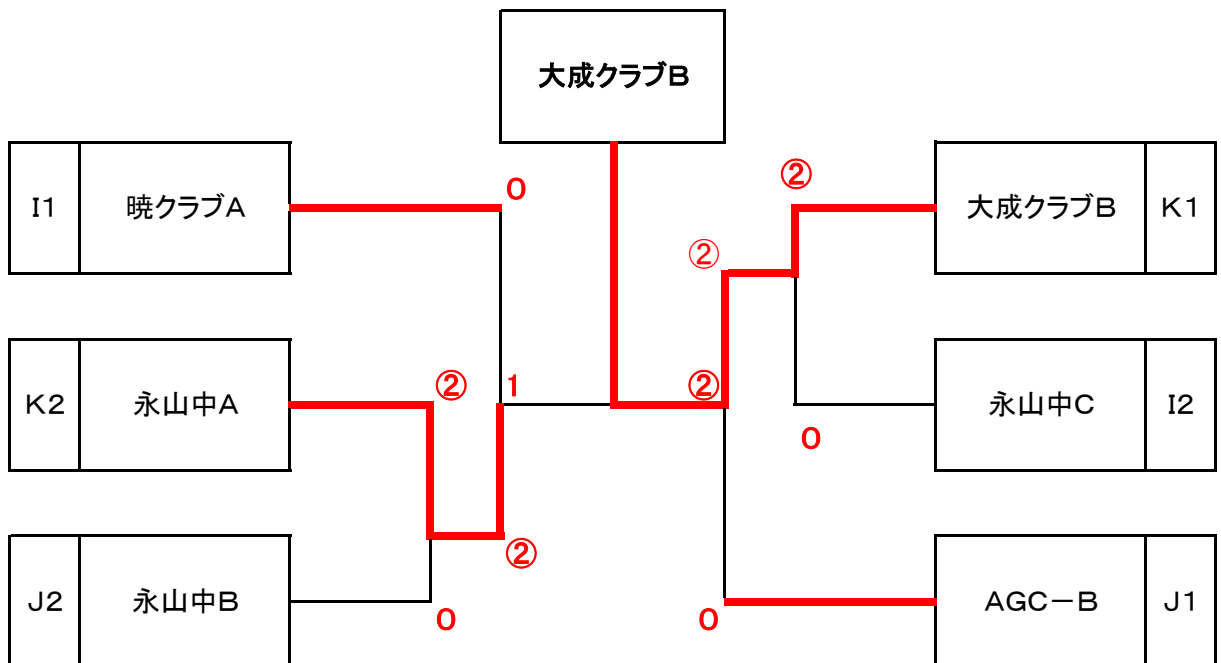

☆ 男子B級予選リーグ ☆

Iブロック	1	2	3	4	勝敗	順
1 暁クラブA		③	③	③	3-0	1
2 忠和中B	0		0	1	0-3	4
3 永山中C	0	③		②	2-1	2
4 スピリタス	0	②	1		1-2	3

Jブロック	1	2	3	勝敗	順
1 AGC-B		③	②	2-0	1
2 永山中B	0		③	1-1	2
3 忠和中A	1	0		0-2	3

Kブロック	1	2	3	勝敗	順
1 大成クラブB		②	②	2-0	1
2 当麻中	1		0	0-2	3
3 永山中A	1	③		1-1	2

☆ 男子B級決勝トーナメント ☆

優勝	大成クラブB
準優勝	永山中A
3位	AGC-B
3位	暁クラブA