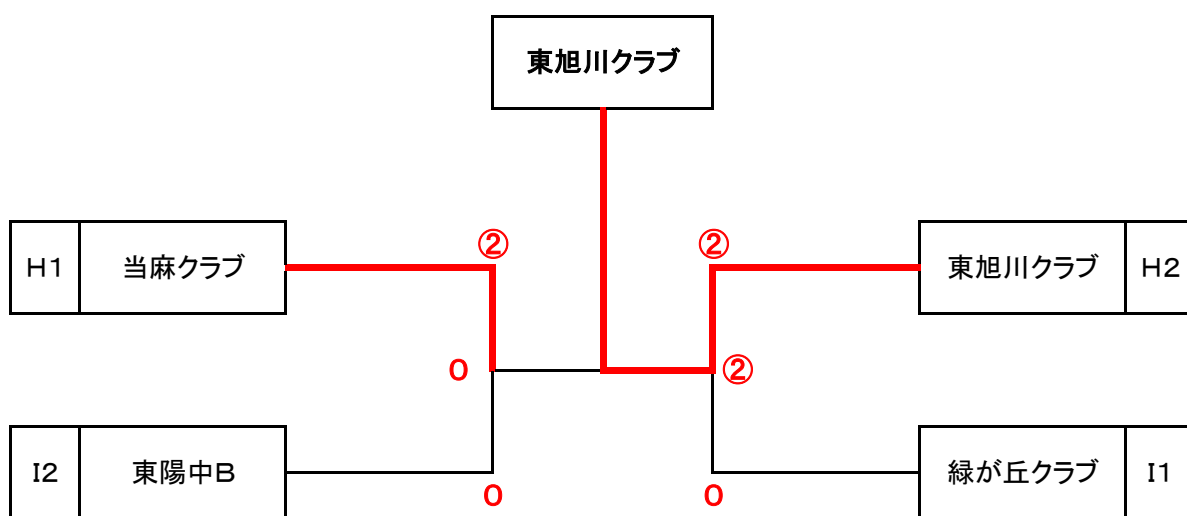

☆ 女子C級予選リーグ ☆

Hブロック	1	2	3	勝敗	順
1 当麻クラブ		③	②	2-0	1
2 東陽中C	0		0	0-2	3
3 東旭川クラブ	1	③		1-1	2

Iブロック	1	2	3	勝敗	順
1 GOGOクラブ		1	0	0-2	3
2 東陽中B	②		1	1-1	2
3 緑が丘クラブ	③	②		2-0	1

☆ 女子C級決勝トーナメント ☆

優勝	東旭川クラブ
準優勝	当麻クラブ
3位	緑が丘クラブ
3位	東陽中B