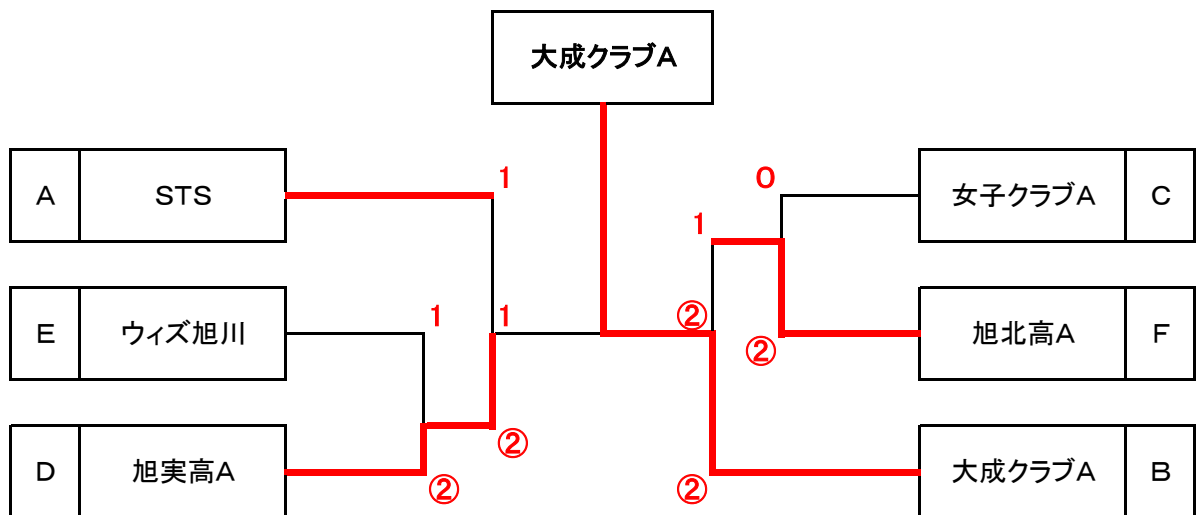

平成29年度 秋季加盟団体戦 女子結果

☆ 女子A級予選リーグ ☆

Aブロック		1	2	3	4	勝敗	順
1	STS		②	③	③	3-0	1
2	旭西高B	1		②	1	1-2	3
3	旭北高B	0	1		1	0-3	4
4	旭商高A	0	②	②		2-1	2

Bブロック		1	2	3	勝敗	順
1	大成クラブA		③	②	2-0	1
2	旭明成高B	0		1	0-2	3
3	旭商高B	1	②		1-1	2

Cブロック		1	2	3	勝敗	順
1	女子クラブA		②	②	2-0	1
2	旭西高A	1		0	0-2	3
3	旭東高A	1	③		1-1	2

Dブロック		1	2	3	勝敗	順
1	旭実高A		③	③	2-0	1
2	旭農高	0		1	0-2	3
3	旭東高B	0	②		1-1	2

Eブロック		1	2	3	勝敗	順
1	ウイズ旭川		②	②	2-0	1
2	旭明成高A	1		③	1-1	2
3	旭大高	1	0		0-2	3

Fブロック		1	2	3	勝敗	順
1	迷球会		1	1	0-2	3
2	旭北高A	②		②	2-0	1
3	旭実高B	②	1		1-1	2

☆ 女子A級決勝トーナメント ☆

優勝	大成クラブA
準優勝	旭川実業高等学校A
3位	旭川北高等学校A
3位	STS