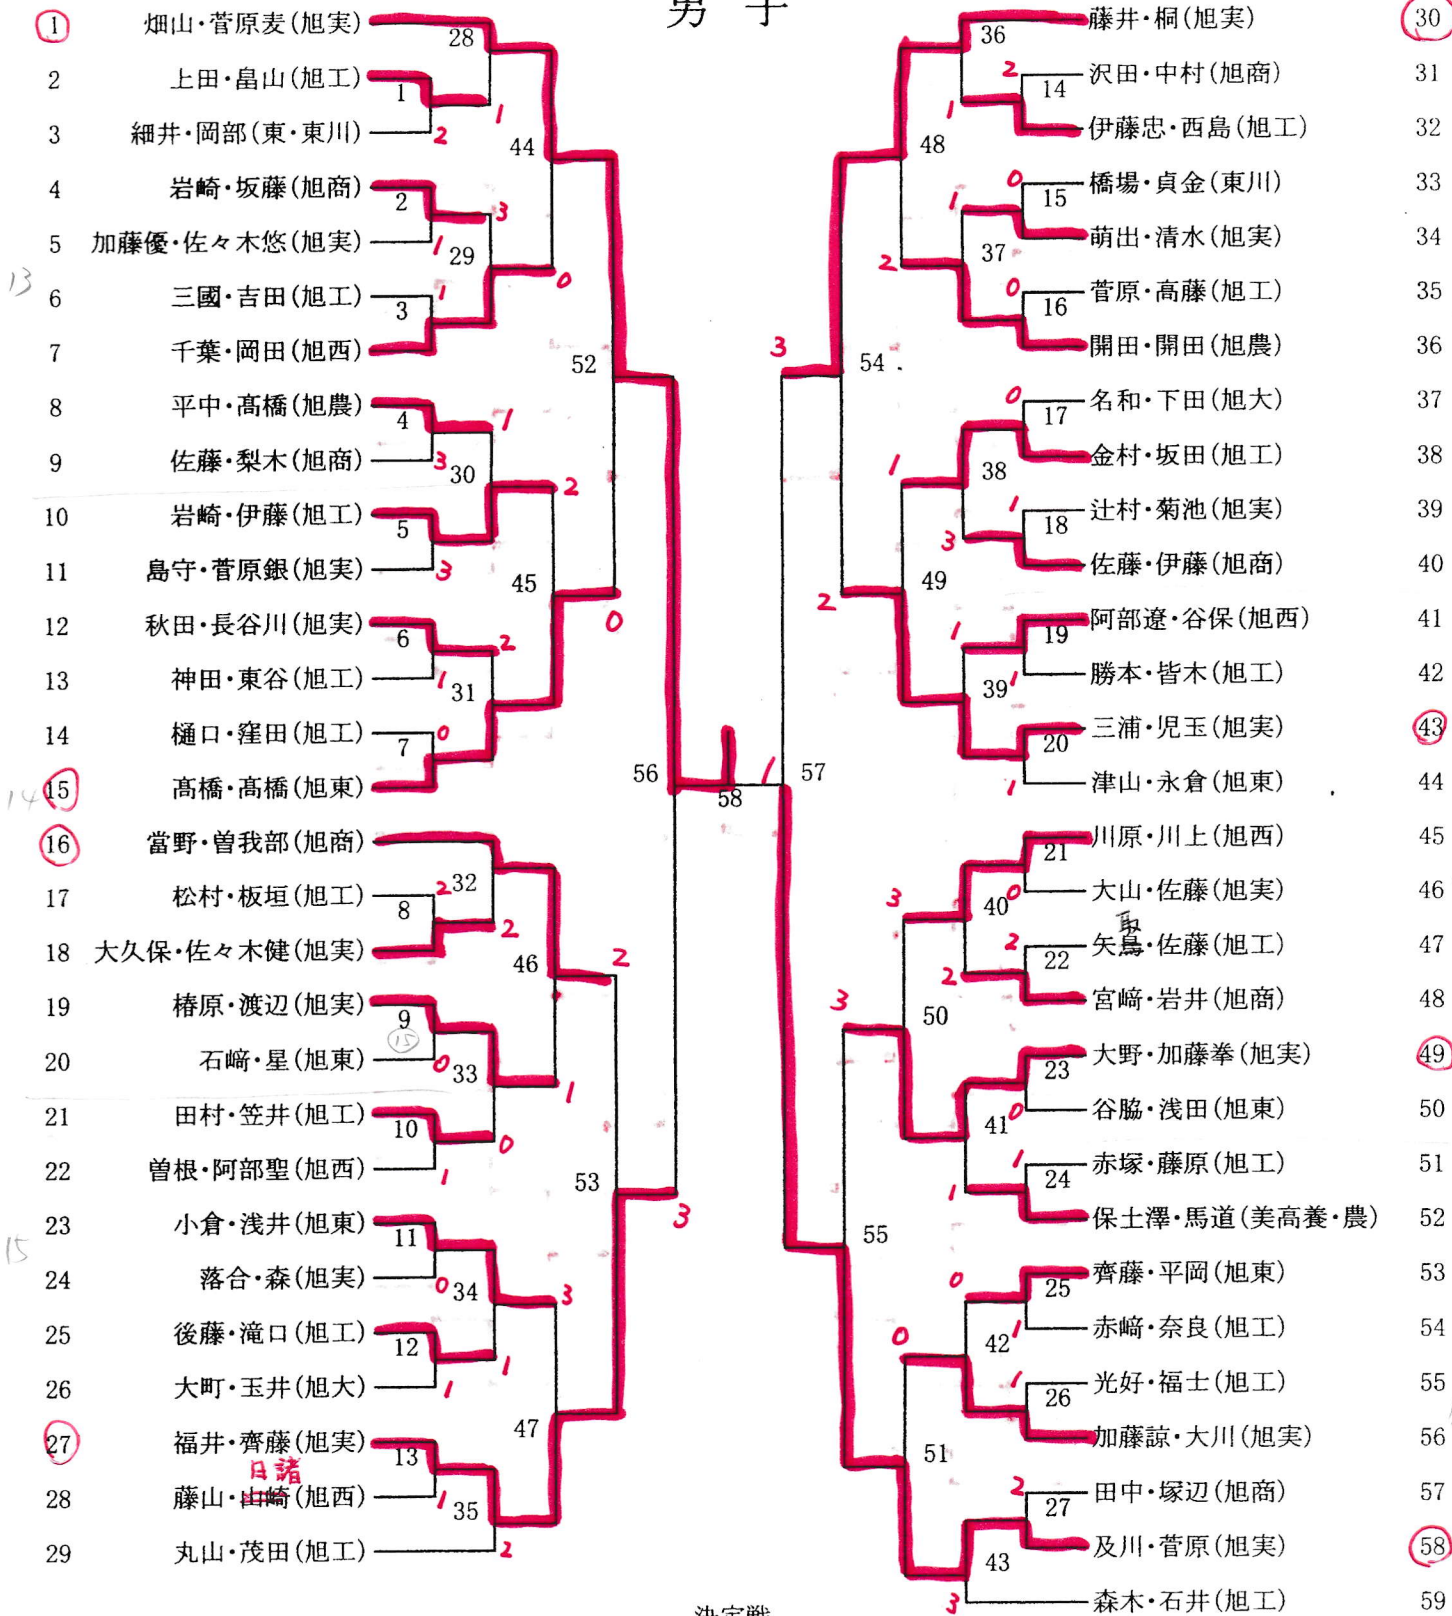

男子

- ① 畑山・菅原麦(旭実)
- 2 上田・畠山(旭工)
- 3 細井・岡部(東・東川)
- 4 岩崎・坂藤(旭商)
- 5 加藤優・佐々木悠(旭実)
- 6 三國・吉田(旭工)
- 7 千葉・岡田(旭西)
- 8 平中・高橋(旭農)
- 9 佐藤・梨木(旭商)
- 10 岩崎・伊藤(旭工)
- 11 島守・菅原銀(旭実)
- 12 秋田・長谷川(旭実)
- 13 神田・東谷(旭工)
- 14 樋口・窪田(旭工)
- ⑮ 高橋・高橋(旭東)
- ⑯ 當野・曾我部(旭商)
- 17 松村・板垣(旭工)
- 18 大久保・佐々木健(旭実)
- 19 椿原・渡辺(旭実)
- 20 石崎・星(旭東)
- 21 田村・笠井(旭工)
- 22 曾根・阿部聖(旭西)
- 23 小倉・浅井(旭東)
- 24 落合・森(旭実)
- 25 後藤・滝口(旭工)
- 26 大町・玉井(旭大)
- ⑳ 福井・齊藤(旭実)
- 28 藤山・山崎(旭西)
- 29 丸山・茂田(旭工)

- ⑳ 藤井・桐(旭実)
- 31 沢田・中村(旭商)
- 32 伊藤忠・西島(旭工)
- 33 橋場・貞金(東川)
- 34 萌出・清水(旭実)
- 35 菅原・高藤(旭工)
- 36 開田・開田(旭農)
- 37 名和・下田(旭大)
- 38 金村・坂田(旭工)
- 39 辻村・菊池(旭実)
- 40 佐藤・伊藤(旭商)
- 41 阿部遼・谷保(旭西)
- 42 勝本・皆木(旭工)
- ⑳ 三浦・児玉(旭実)
- 44 津山・永倉(旭東)
- 45 川原・川上(旭西)
- 46 大山・佐藤(旭実)
- 47 矢島・佐藤(旭工)
- 48 宮崎・岩井(旭商)
- ⑳ 大野・加藤拳(旭実)
- 50 谷脇・浅田(旭東)
- 51 赤塚・藤原(旭工)
- 52 保土澤・馬道(美高養・農)
- 53 齊藤・平岡(旭東)
- 54 赤崎・奈良(旭工)
- 55 光好・福士(旭工)
- 56 加藤諒・大川(旭実)
- 57 田中・塚辺(旭商)
- ⑳ 及川・菅原(旭実)
- 59 森木・石井(旭工)

7 千葉・岡田(旭西) 1~15 1
 ①
 10 岩崎・伊藤(旭工)
 19 椿原・渡辺(旭実) 16~29 3
 ②
 23 小倉・浅井(旭東)

決定戦

真正一
 東下
 南一
 上
 西一

30~44 開田・開田(旭農) 36
 ③
 2 金村・坂田(旭工) 38
 45~59 川原・川上(旭西) 45
 ④
 2 加藤・大川(旭実) 56