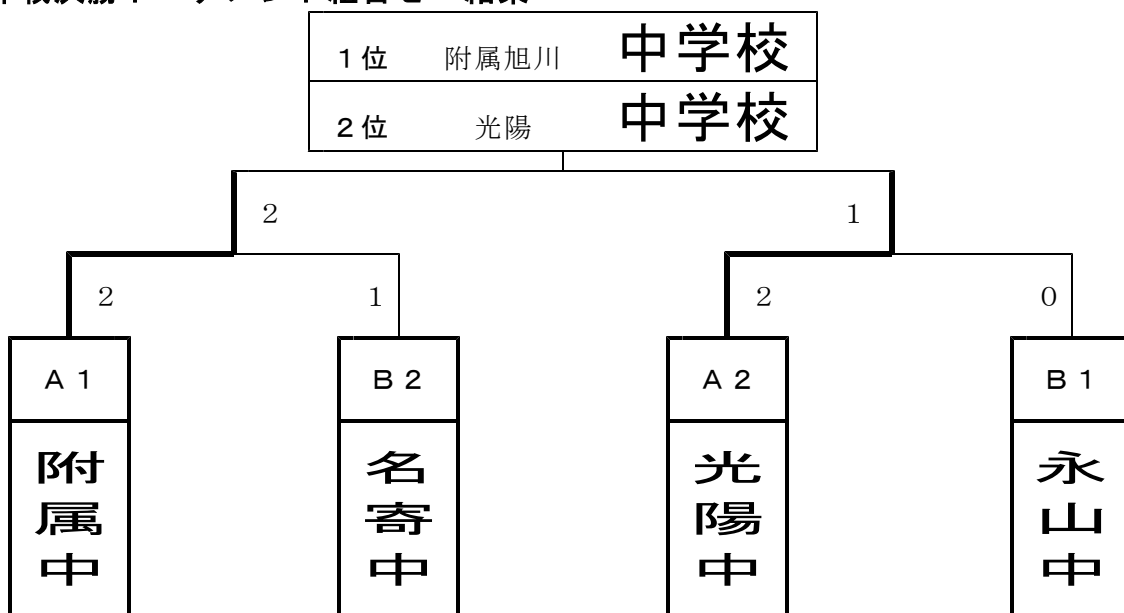

男子団体戦
Aグループ

	1 附属旭川	2 剣 淵	3 比 布	4 光 陽	勝	負	順位
1 附属旭川 (旭川 1)		③	②	③	3	0	1
2 剣 淵 (土別)	△0		△0	△1	0	3	4
3 比 布 (中央)	△1	③		△1	1	2	3
4 光 陽 (旭川 4)	△0	②	②		2	1	2

Bグループ

	1 名 寄	2 永 山	3 緑が丘	4 南富良野	勝	負	順位
1 名 寄 (名寄)		②	△1	③	2	1	2
2 永 山 (旭川 2)	△1		③	③	2	1	1
3 緑が丘 (旭川 3)	②	△0		③	2	1	3
4 南富良野 (土別)	△0	△0	△0		0	3	4

男子団体戦決勝トーナメント組合せ・結果

女子団体戦

Aグループ

	1 広陵	2 名寄東	3 富良野東	4 附属旭川	勝	負	順位
1 広陵 (旭川1)		③	③	②	3	0	1
2 名寄東 (名寄)	△0		△0	△0	0	3	4
3 富良野東 (富良野)	△0	③		△1	1	2	3
4 附属旭川 (旭川4)	△1	③	②		2	1	2

Bグループ

	1 剣淵	2 東明	3 永山	4 当麻	勝	負	順位
1 剣淵 (士別)		②	③	△0	2	1	2
2 東明 (旭川2)	△1		△1	△0	0	3	4
3 永山 (旭川3)	△0	②		△0	1	2	3
4 当麻 (中央)	③	③	③		3	0	1

女子団体戦決勝トーナメント組合せ・結果