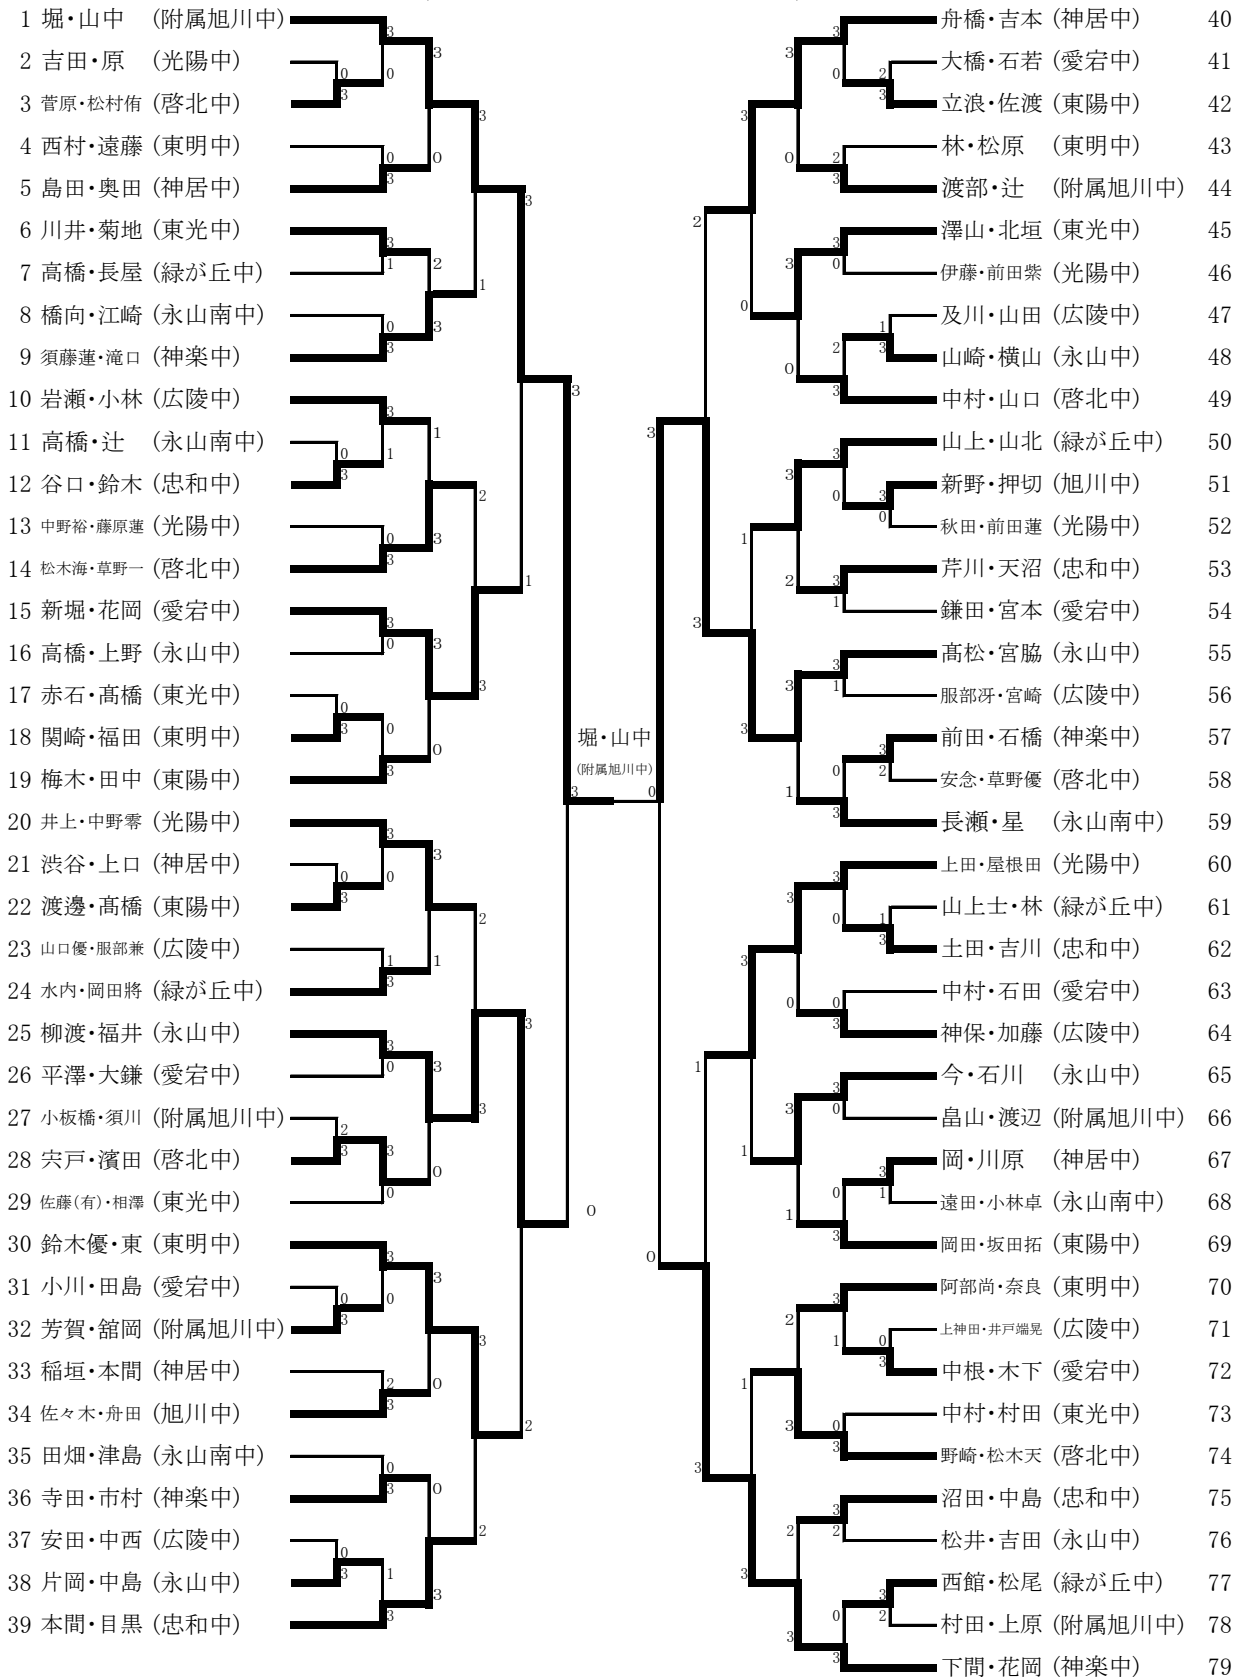

第45回旭川加盟中学選手権大会

平成29年6月3日・4日

市営花咲テニスコート

中学男子(1)

決勝	
1	堀・山中 ③-2 寺井・野原 157
	(附属) (附属)

中学男子 (2)

80 高橋・氏原 (啓北中)		米谷太・米谷佑 (東陽中)	119
81 館野・矢野 (東光中)		田中・附柳 (永山南中)	120
82 粥川・西本 (東明中)		国保・外山 (忠和中)	121
83 近藤・木村 (神居中)		金岩・松原 (愛宕中)	122
84 吉田・長谷川 (愛宕中)		岡本・加藤 (啓北中)	123
85 石本・中川 (永山南中)		岡田・黒田 (緑が丘中)	124
86 長屋・佐藤 (永山中)		井戸端葵・山根 (広陵中)	125
87 坂本・山崎 (光陽中)		佐藤(裕)・倉本 (東光中)	126
88 菅原・畑 (神楽中)		杉口・石田 (永山中)	127
89 竹本・杉本 (附属旭川中)		中川・久乗 (神居中)	128
90 阿部翔・内田 (東明中)		鈴木海・菊池 (東明中)	129
91 佐々木・水道 (広陵中)		押野・星野 (愛宕中)	130
92 増淵・杉尾 (東光中)		佐藤・大橋 (附属旭川中)	131
93 松本・谷本 (永山中)		白田・北村 (神楽中)	132
94 坂田大・近藤 (東陽中)		奥山・小野 (永山中)	133
95 松尾・高橋 (忠和中)		西田・小林圭 (永山南中)	134
96 類家・酒井 (啓北中)		杉本碧・大泉 (光陽中)	135
97 佐々木志・魚家 (愛宕中)		河村・山口慶 (広陵中)	136
98 小玉・藤田 (緑が丘中)		馬橋・大森 (神居中)	137
99 櫻井・澤田 (広陵中)		島田・山崎 (忠和中)	138
100 齋藤・柳杭田 (永山南中)		丸谷・関 (愛宕中)	139
101 花田・友野 (忠和中)		杉本威・杉本皓 (光陽中)	140
102 三上・東 (神楽中)		大村・牛島 (附属旭川中)	141
103 川瀬・川本 (神居中)		多田・谷村 (神居中)	142
104 大場・吉崎 (永山中)		木村・山口 (永山中)	143
105 石田・西尾 (東陽中)		山口・矢萩 (旭川中)	144
106 高木・森 (啓北中)		河内・田淵 (広陵中)	145
107 鳴海・鈴木 (緑が丘中)		野田・橋本 (忠和中)	146
108 生駒・深谷 (愛宕中)		京納・柁木 (東明中)	147
109 國井・川田 (忠和中)		須藤・高田 (神楽中)	148
110 鬼頭・曾我部 (広陵中)		山崎・茂田 (啓北中)	149
111 榎谷・北島 (永山中)		名取・我妻 (緑が丘中)	150
112 國澤・中西 (附属旭川中)		志賀・古屋 (東明中)	151
113 諏訪・矢沢 (東明中)		高石・清野 (東光中)	152
114 石崎・木村 (東光中)		山谷・石谷 (光陽中)	153
115 松尾・真鳥 (永山南中)		山田・橋本 (永山南中)	154
116 山本・砂田 (旭川中)		佐々木・小林 (神楽中)	155
117 堀内・板垣 (神居中)		高橋・紺野 (永山中)	156
118 藤原大・大河内 (光陽中)		寺井・野原 (附属旭川中)	157