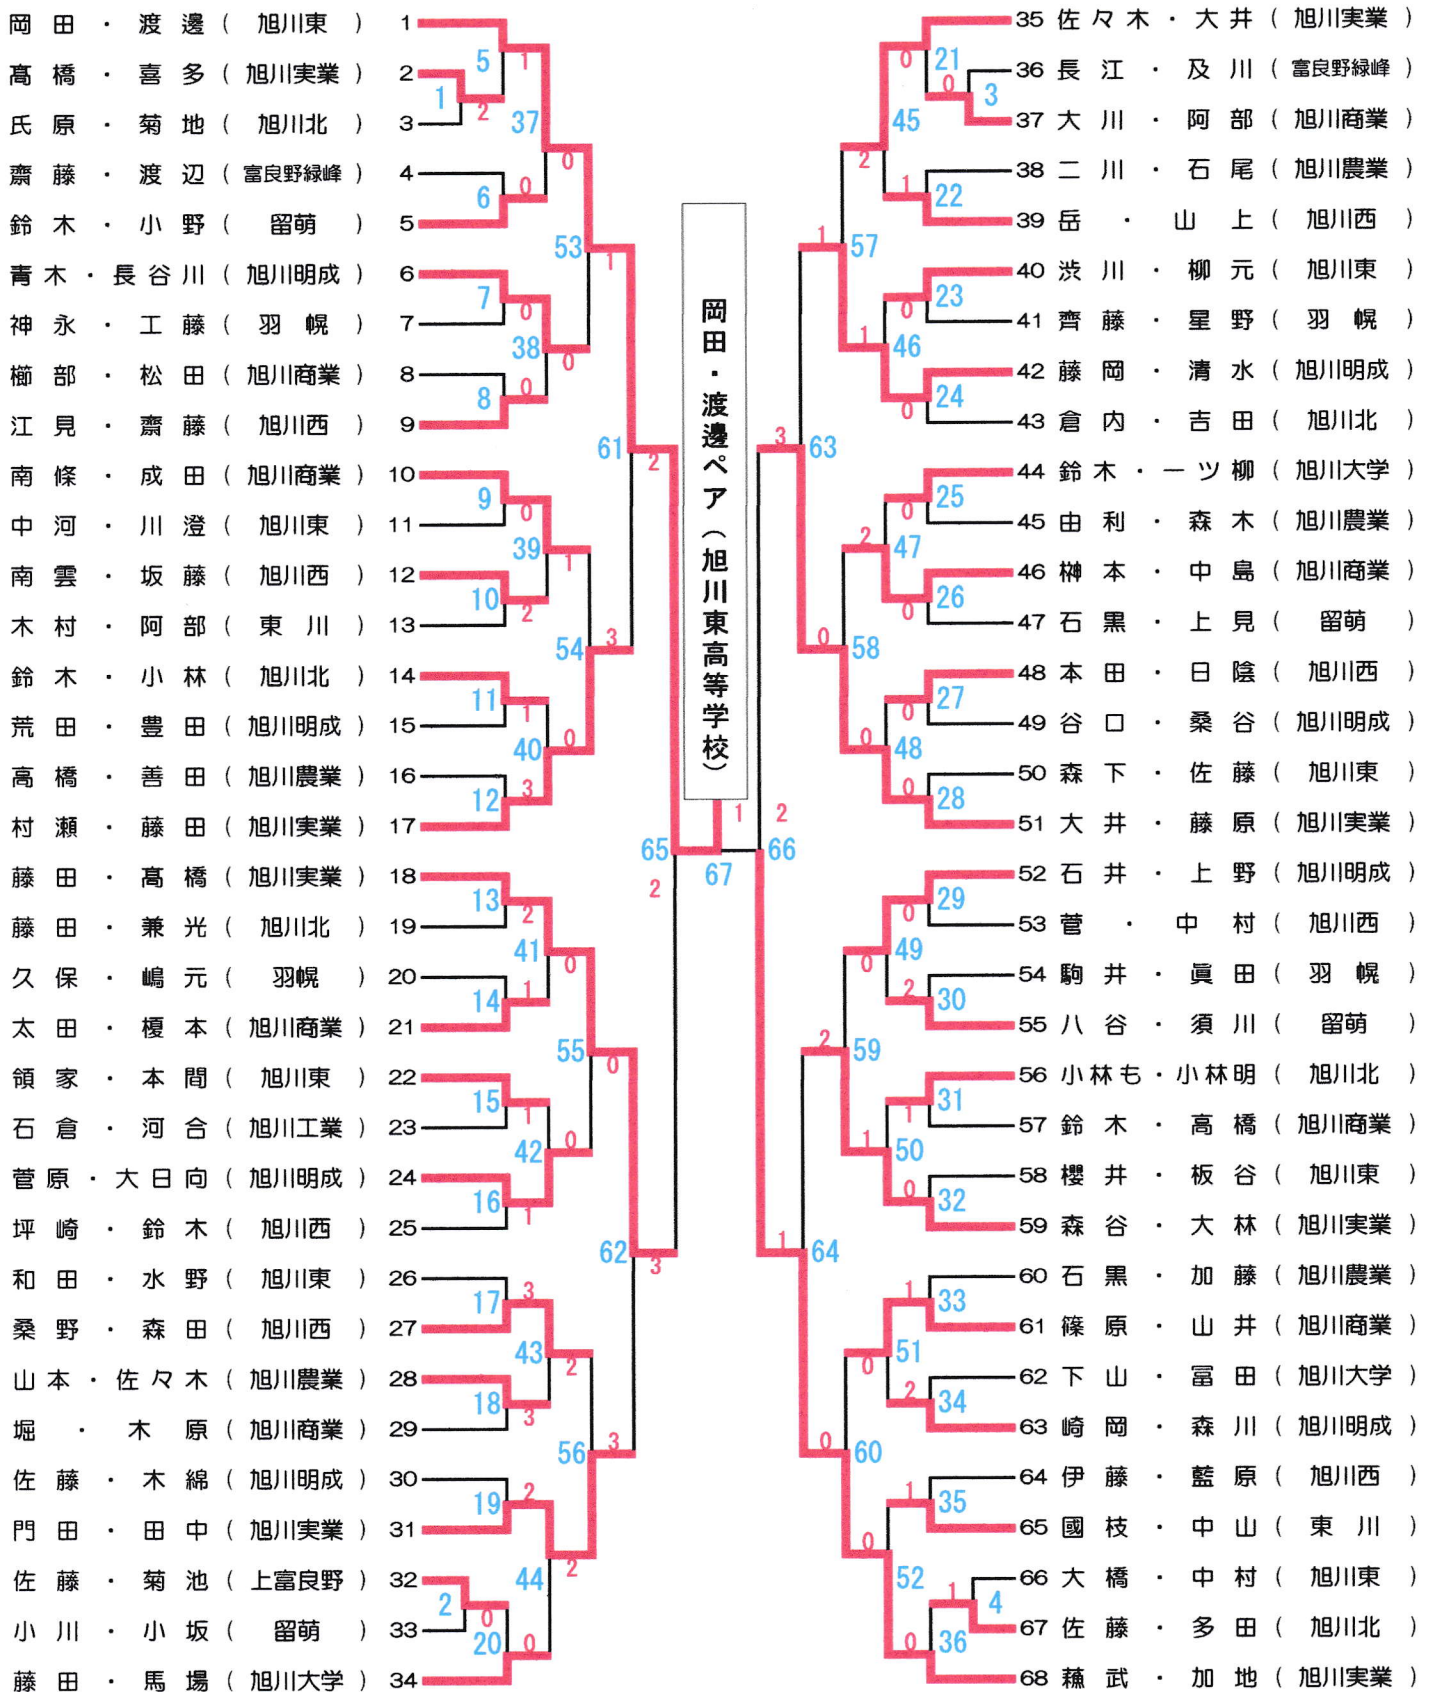

🏊 個人戦(女子ダブルス) 🏊

決定戦