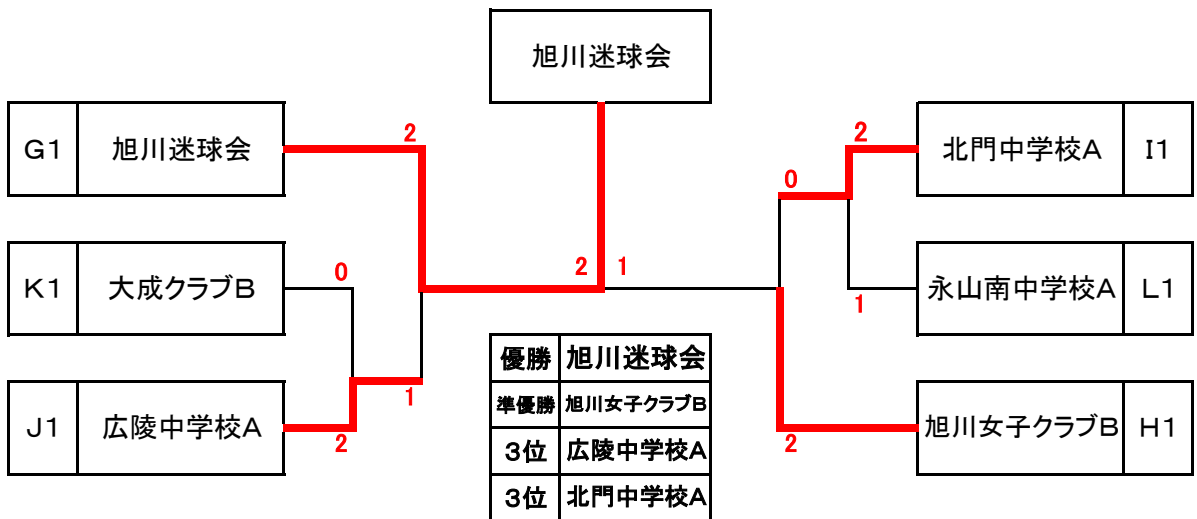

☆ 女子B級予選リーグ ☆

Gブロック		1	2	3	4	勝敗	順
1	旭川迷球会		③	②	③	3-0	1
2	北門中学校C	0		0	0	0-3	4
3	明星中学校A	1	②		1	1-2	3
4	広陵中学校B	0	③	②		2-1	2

Hブロック		1	2	3	勝敗	順
1	旭川女子クラブB		②	③	2-0	1
2	北門中学校B	1		③	1-1	2
3	明星中学校B	0	0		0-2	3

Iブロック		1	2	3	勝敗	順
1	永山中学校A		1	③	1-1	2
2	北門中学校A	②		③	2-0	1
3	明星中学校C	0	0		0-2	3

Jブロック		1	2	3	勝敗	順
1	愛宕中学校A		②	0	1-1	2
2	神居東中学校B	1		0	0-2	3
3	広陵中学校A	③	③		2-0	1

Kブロック		1	2	3	勝敗	順
1	大成クラブB		③	③	2-0	1
2	神居東中学校A	0		③	1-1	2
3	北星中学校A	0	0		0-2	3

Lブロック		1	2	3	勝敗	順
1	愛宕中学校B		0	1	0-2	3
2	緑が丘中学校	③		0	1-1	2
3	永山南中学校A	②	③		2-0	1

☆ 女子B級決勝トーナメント ☆