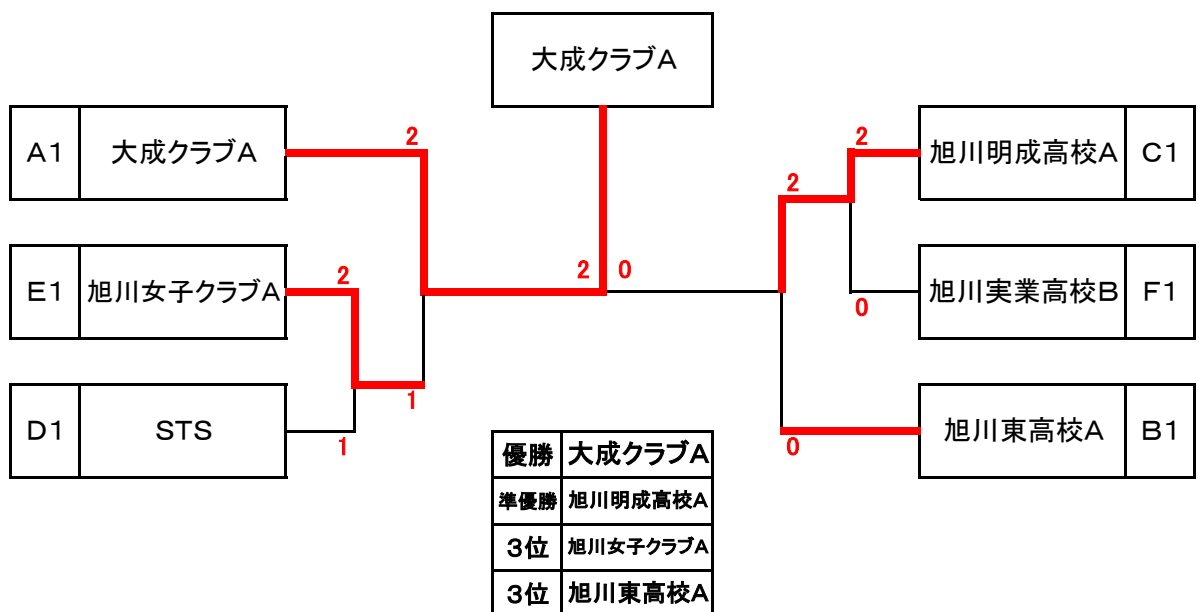

平成29年度イトースポーツ杯春季加盟団体戦 女子結果表

☆ 女子A級予選リーグ ☆

Aブロック		1	2	3	勝敗	順
1	大成クラブA		③	③	2-0	1
2	旭川東高校C	0		1	0-2	3
3	旭川農業高校	0	②		1-1	2

Bブロック		1	2	3	勝敗	順
1	旭川教育大学		1	1	0-2	3
2	旭川明成高校B	②		1	1-1	2
3	旭川東高校A	②	②		2-0	1

Cブロック		1	2	3	勝敗	順
1	旭川実業高校A		③	1	1-1	2
2	旭川東高校B	0		1	0-2	3
3	旭川明成高校A	②	②		2-0	1

Dブロック		1	2	3	勝敗	順
1	旭川大学高校		②	1	1-1	2
2	旭川商業高校B	1		0	0-2	3
3	S T S	②	③		2-0	1

Eブロック		1	2	3	勝敗	順
1	旭川女子クラブA		②	②	2-0	1
2	旭川北高校B	1		1	0-2	3
3	旭川商業高校A	1	②		1-1	2

Fブロック		1	2	3	勝敗	順
1	ウィズ旭川		1	1	0-2	3
2	旭川実業高校B	②		②	2-0	1
3	旭川北高校A	②	1		1-1	2

☆ 女子A級決勝トーナメント ☆