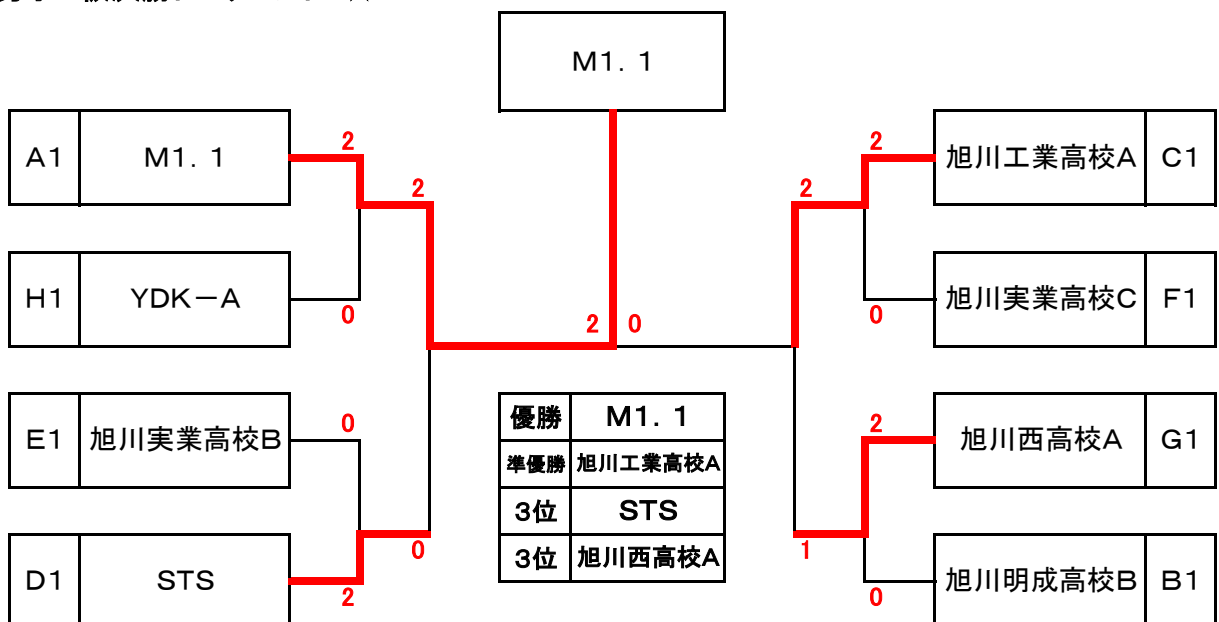

平成29年度イトースポーツ杯春季加盟団体戦 男子結果表

☆ 男子A級予選リーグ ☆

Aブロック		1	2	3	4	勝敗	順
1	M1・1		③	③	③	3-0	1
2	永山中学校C	0		1	1	0-3	4
3	旭川西高校C	0	②		1	1-2	3
4	旭川農業高校	0	②	②		2-1	2

Bブロック		1	2	3	勝敗	順
1	旭川実業高校A		③	1	1-1	2
2	旭川工業高校C	0		1	0-2	3
3	旭川明成高校B	②	②		2-0	1

Cブロック		1	2	3	勝敗	順
1	旭川教育大学		②	1	1-1	2
2	旭川西高校B	1		1	0-2	3
3	旭川工業高校A	②	②		2-0	1

Dブロック		1	2	3	勝敗	順
1	大成クラブA		③	0	1-1	2
2	旭川商業高校B	0		0	0-2	3
3	S T S	③	③		2-0	1

Eブロック		1	2	3	勝敗	順
1	旭川実業高校B		②	③	2-0	1
2	YDK-B	1		②	1-1	2
3	旭川明成高校A	0	1		0-2	3

Fブロック		1	2	3	勝敗	順
1	旭川実業高校C		②	③	2-0	1
2	旭川工業高校B	1		1	0-2	3
3	永山中学校A	0	②		1-1	2

Gブロック		1	2	3	勝敗	順
1	旭川西高校A		③	③	2-0	1
2	永山中学校B	0		③	1-1	2
3	旭川商業高校C	0	0		0-2	3

Hブロック		1	2	3	勝敗	順
1	旭川商業高校A		③	0	1-1	2
2	旭川大学高校	0		0	0-2	3
3	YDK-A	③	③		2-0	1

☆ 男子A級決勝トーナメント ☆