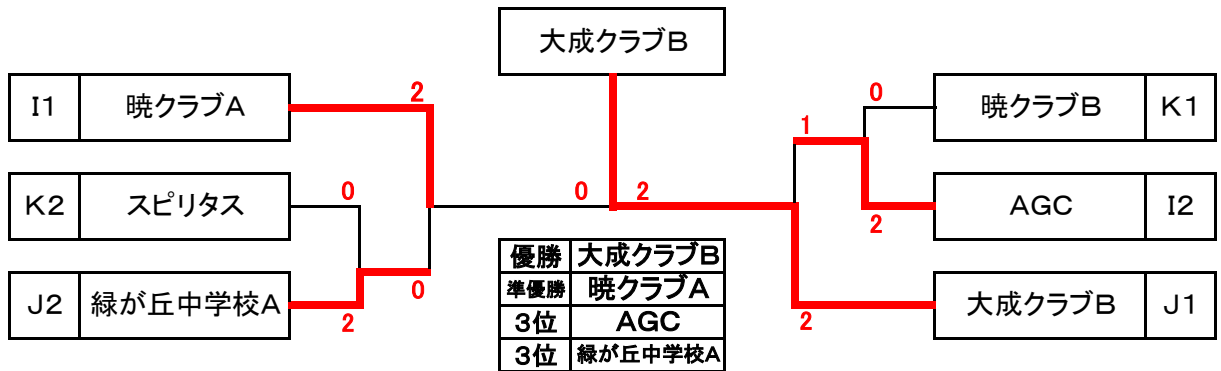

☆ 男子B級予選リーグ ☆

Iブロック		1	2	3	4	勝敗	順
1	暁クラブA		③	③	②	3-0	1
2	緑ヶ丘中学校B	0		0	0	0-3	4
3	広陵中学校A	0	③		0	1-2	3
4	A G C	1	③	③		2-1	2

Jブロック		1	2	3	4	勝敗	順
1	大成クラブB		③	③	②	3-0	1
2	広陵中学校B	0		②	0	1-2	3
3	当麻中学校	0	1		0	0-3	4
4	緑ヶ丘中学校A	1	③	③		2-1	2

Kブロック		1	2	3	勝敗	順
1	暁クラブB		③	②	2-0	1
2	スピリタス	0		②	1-1	2
3	永山中学校D	1	1		0-2	3

☆ 男子B級決勝トーナメント ☆