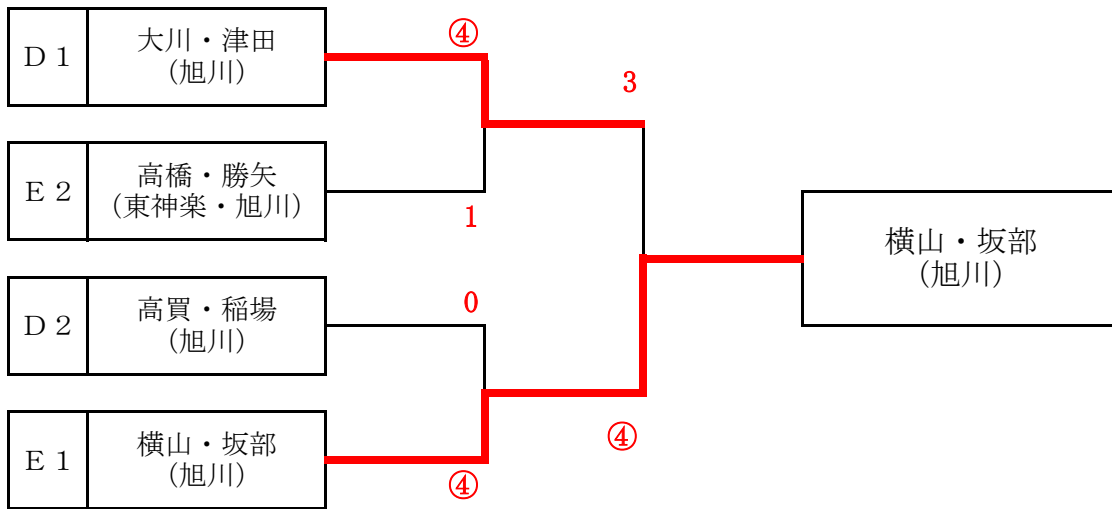

☆ Ⅲ部予選リーグ ☆

Dブロック		1	2	3	勝敗	順
1	平田・塚本（旭川・札幌）		3	1	0-2	3
2	高買・稲場（旭川）	④		2	1-1	2
3	大川・津田（旭川）	④	④		2-0	1

Eブロック		1	2	3	勝敗	順
1	横山・坂部（旭川）		④	④	2-0	1
2	河島・竹本（旭川）	0		0	0-2	3
3	高橋・勝矢（東神楽・旭川）	1	④		1-1	2

☆ Ⅲ部決勝トーナメント ☆

☆ Ⅳ部決勝リーグ ☆

※第2位まで表彰

Cブロック		1	2	3	4	勝敗	順
1	廣瀬・坂本（東旭川）		2	0	1	0-3	4
2	長砂・作山（旭川）	④		1	④	2-1	3
3	更科・前田（東旭川）	④	④		1	2-1	2
4	武田・樋口（旭川）	④	2	④		2-1	1

5-6=-1

5-5=0 準優勝

6-5=+1 優勝