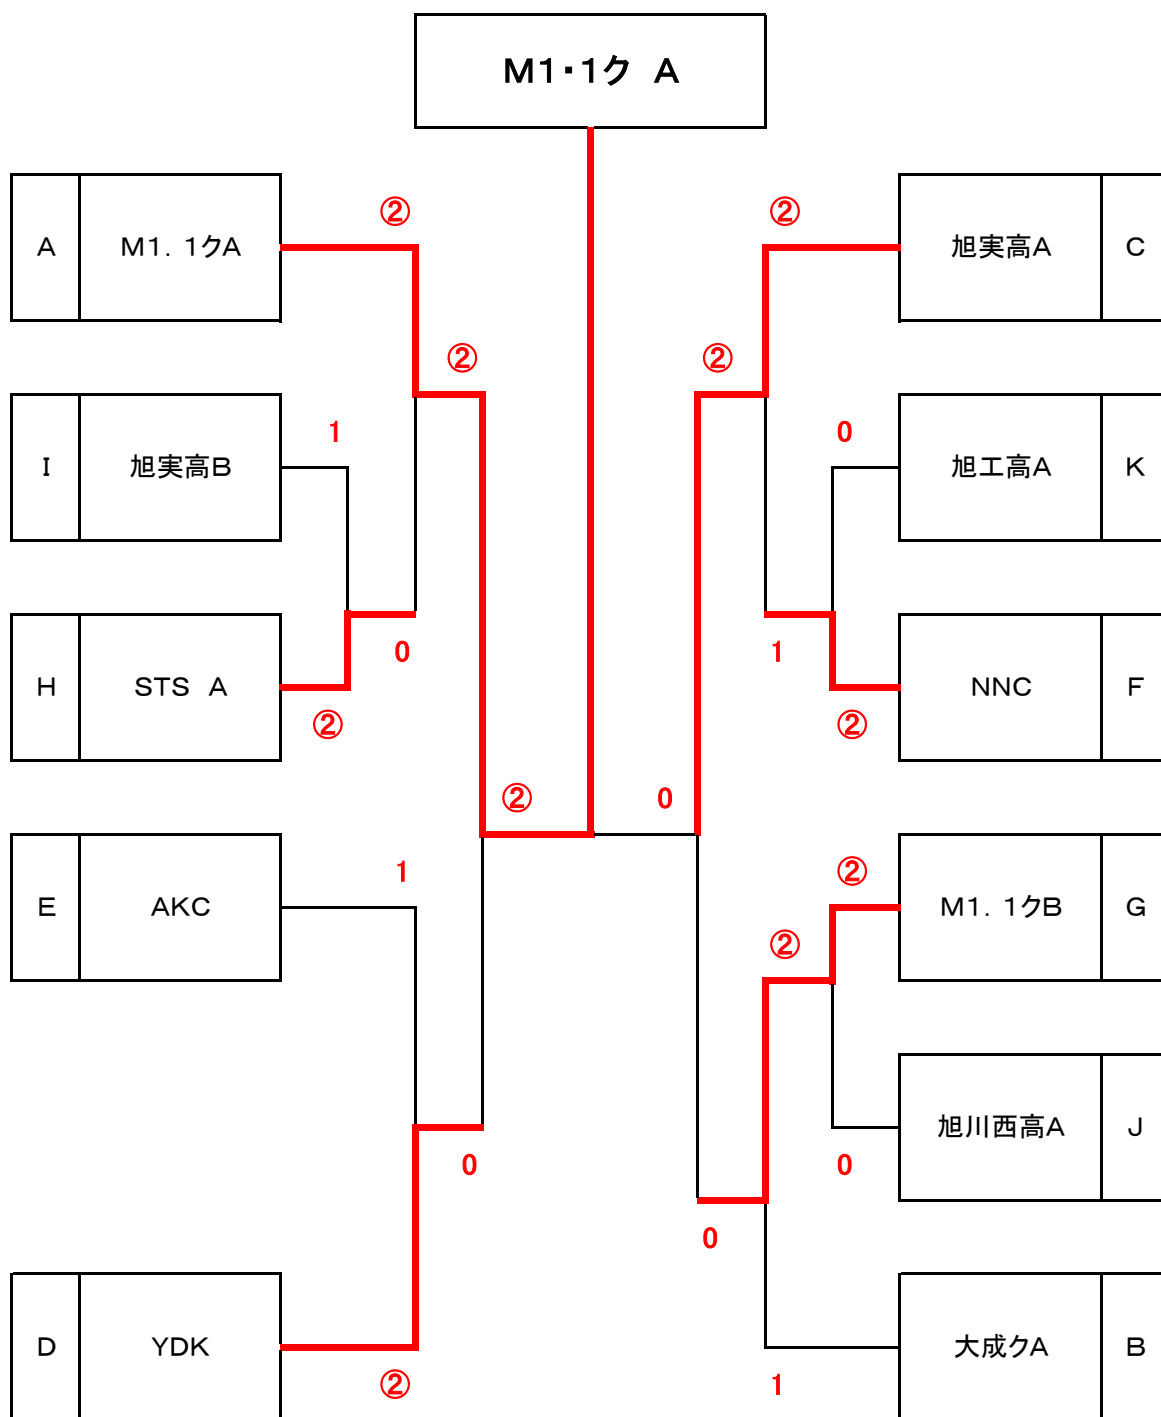

☆ 男子A級決勝トーナメント ☆

優 勝	M1・1クA
準優勝	旭川実業高校A
3 位	YDK
3 位	M1・1クB