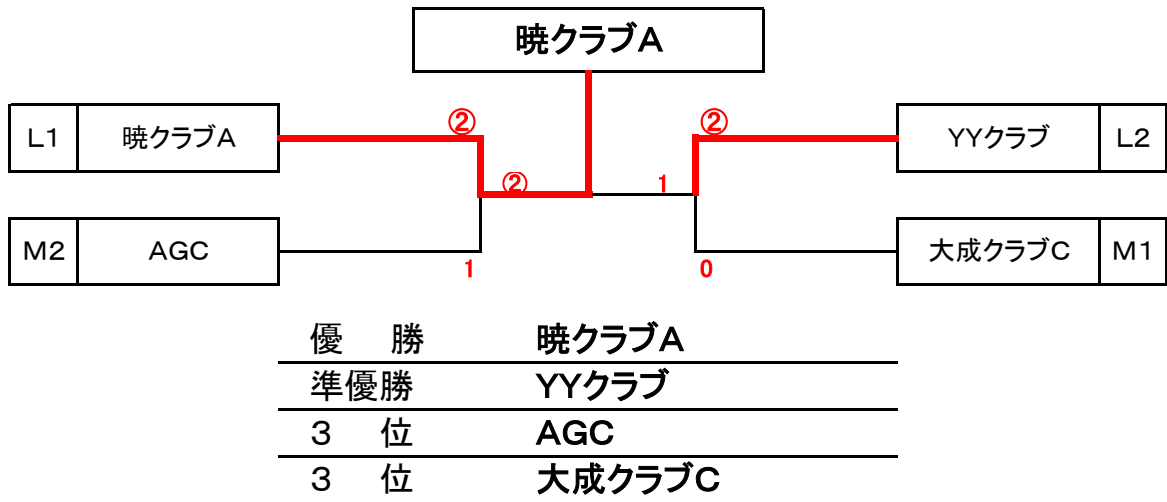

☆ 男子B級予選リーグ ☆

Lブロック	1	2	3	4	勝敗	順
1 暁クラブA		③	③	②	3-0	1
2 永山中E	0		1	0	0-3	4
3 忠和中B	0	②		0	1-2	3
4 YYクラブ	1	③	③		2-1	2

Mブロック	1	2	3	4	勝敗	順
1 AGC		③	②	0	2-1	2
2 忠和中A	0		1	0	0-3	4
3 ARCアップルズ	1	②		0	1-2	3
4 大成クC	③	③	③		3-0	1

☆ 男子B級決勝トーナメント ☆