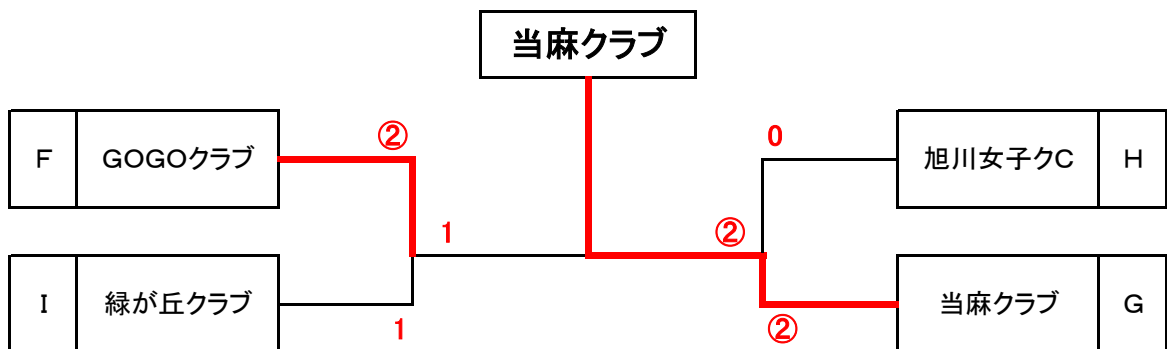

☆ 女子C級予選リーグ ☆

0

Fブロック		1	2	3	4	勝敗	順
1	東陽中A		③	③	1	2-1	2
2	愛宕中D	0		0	0	0-3	4
3	広陵中C	0	③		0	1-2	3
4	GOGOクラブ	②	③	③		3-0	1

Gブロック		1	2	3	勝敗	順
1	当麻クラブ		③	③	2-0	1
2	東陽中D	0		1	0-2	3
3	愛宕中B	0	②		1-1	2

Hブロック		1	2	3	勝敗	順
1	旭川女子クC		③	②	2-0	1
2	愛宕中C	0		1	0-2	3
3	東陽中B	1	②		1-1	2

Iブロック		1	2	3	勝敗	順
1	緑が丘クラブ		③	③	2-0	1
2	東陽中C	0		0	0-2	3
3	東旭川クラブ	0	③		1-1	2

☆ 女子C級決勝トーナメント ☆

優勝	当麻クラブ
準優勝	GOGOクラブ
3位	旭川女子クラブC
3位	緑が丘クラブ