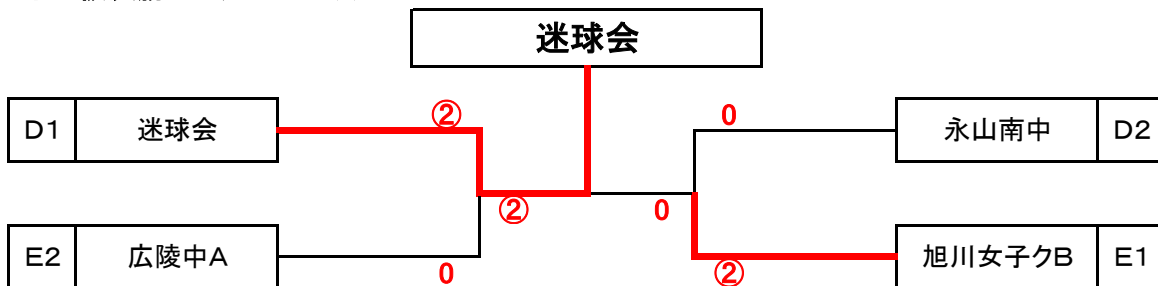

☆ 女子B級決勝トーナメント ☆

優勝	迷球会
準優勝	旭川女子クラブB
3位	広陵中A
3位	永山南中