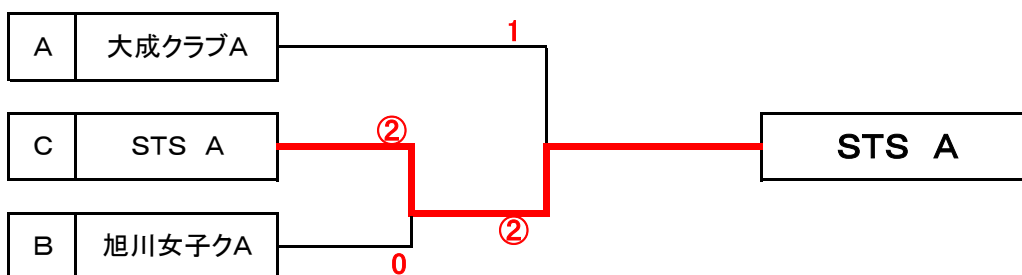

平成28年度秋季加盟団体戦 結果表(女子)

☆ 女子A級予選リーグ ☆

Aブロック	1	2	3	4	勝敗	順
1 大成クラブA		③	③	③	3-0	1
2 明成高	0		②	0	1-2	3
3 旭西高A	0	1		0	0-3	4
4 旭大高	0	③	③		2-1	2

Bブロック	1	2	3	勝敗	順
1 旭川女子クA		②	②	2-0	1
2 旭西高B	1		②	1-1	2
3 STS B	1	1		0-2	3

Cブロック	1	2	3	勝敗	順
1 ウイズ・大成ク		③	1	1-1	2
2 旭農高	0		0	0-2	3
3 STS A	②	③		2-0	1

☆ 女子A級決勝トーナメント ☆

優勝	STS A
準優勝	大成クラブA
3位	旭川女子クラブA

☆ 女子B級予選リーグ ☆

Dブロック	1	2	3	4	勝敗	順
1 迷球会		③	③	③	3-0	1
2 広陵中B	0		1	1	0-3	4
3 ARCアップルズ	0	②		0	1-2	3
4 永山南中	0	②	③		2-1	2

Eブロック	1	2	3	4	勝敗	順
1 旭川女子クB		③	③	③	3-0	1
2 愛宕中A	0		0	1	0-3	4
3 広陵中A	0	③		③	2-1	2
4 大成クラブB	0	②	0		1-2	3