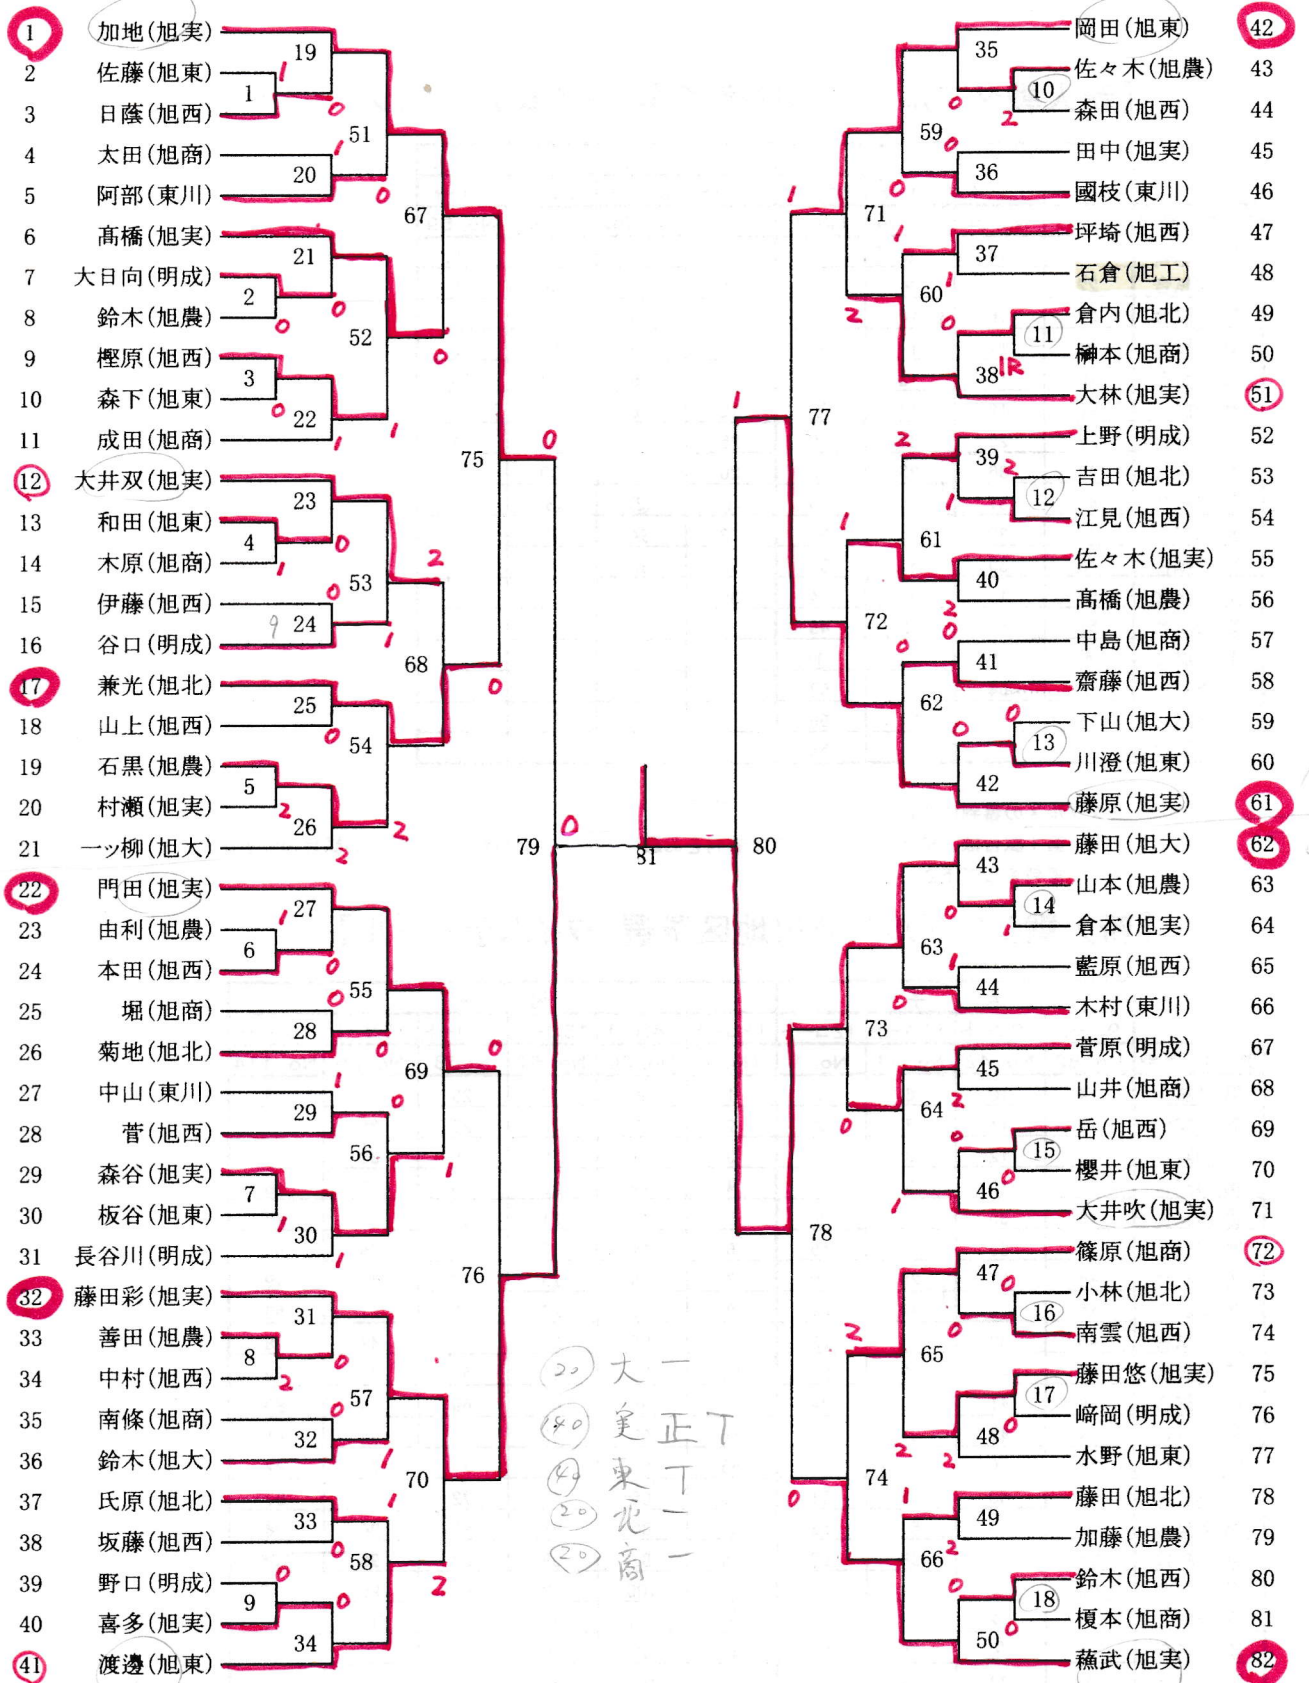

# 女子S

## 決定戦