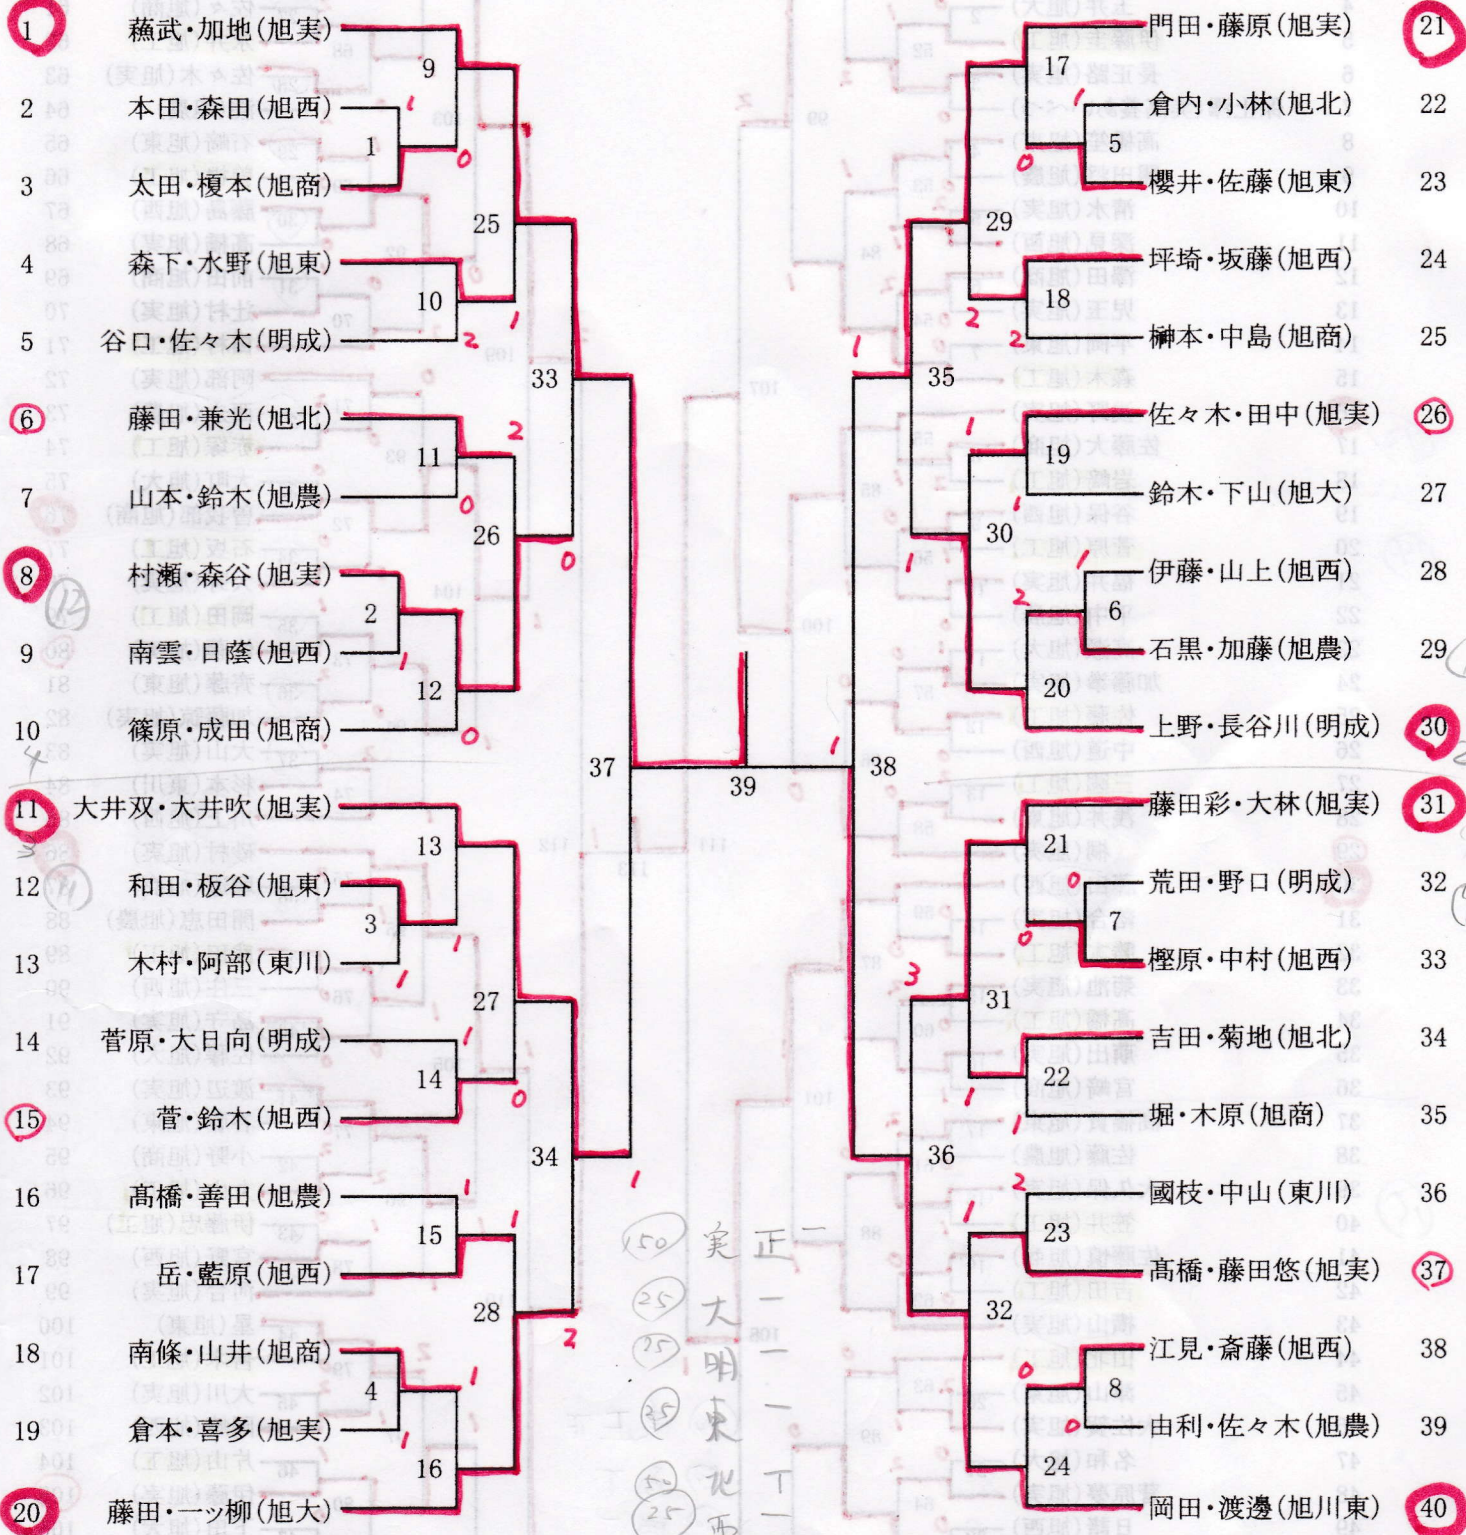

# 女子D

## 決定戦