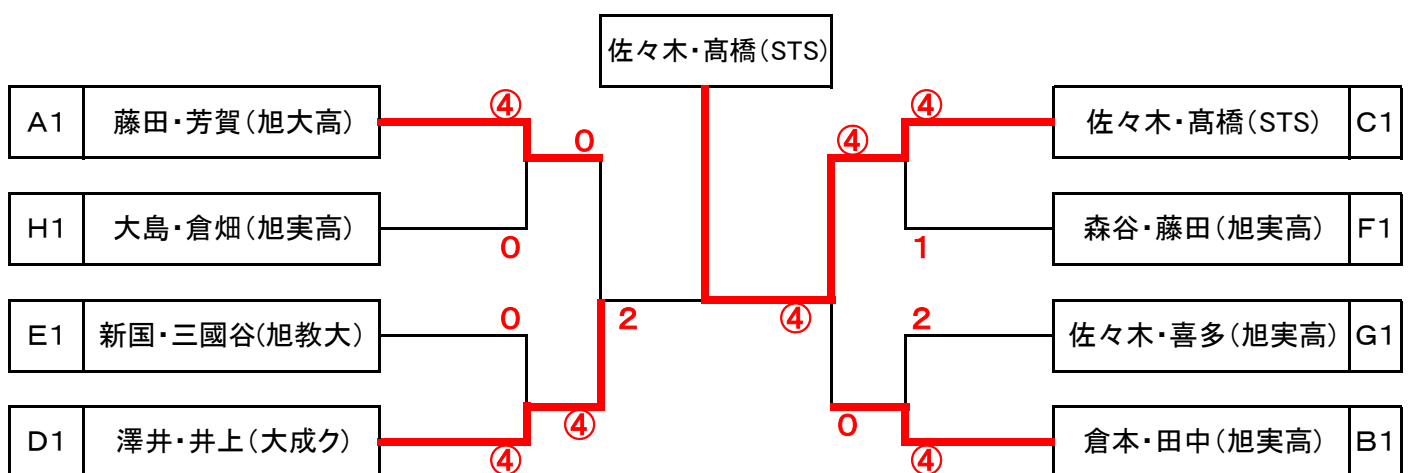

第28回夏季会長杯争奪選手権大会 女子結果表

☆ 女子A級予選リーグ ☆

Aブロック		1	2	3	4	勝敗	順
1	藤田・芳賀(旭大高)		④	④	④	3-0	1
2	本田・藍原(旭西高)	0		2	1	0-3	4
3	石黒・加藤(旭農高)	0	④		1	1-2	3
4	村瀬・高橋(旭実高)	1	④	④		2-1	2

Bブロック		1	2	3	勝敗	順
1	鈴木・横尾(旭大高)		④	3	1-1	2
2	江見・坂藤(旭西高)	1		2	0-2	3
3	倉本・田中(旭実高)	④	④		2-0	1

Cブロック		1	2	3	勝敗	順
1	佐々木・高橋(STS)		④	④	2-0	1
2	山本・鈴木(旭農高)	R		R	0-2	3
3	樫原・中村(旭西高)	0	④		1-1	2

Dブロック		1	2	3	勝敗	順
1	澤井・井上(大成ク)		④	④	2-0	1
2	伊藤・齋藤(旭西高)	0		④	1-1	2
3	高橋・善田(旭農高)	0	1		0-2	3

Eブロック		1	2	3	勝敗	順
1	新国・三國谷(旭教大)		④	④	2-0	1
2	一ツ柳・下山(旭大高)	0		0	0-2	3
3	菅・鈴木(旭西高)	1	④		1-1	2

Fブロック		1	2	3	勝敗	順
1	鹿糠・成田(旭教大)		④	3	1-1	2
2	岳・森田(旭西高)	0		0	0-2	3
3	森谷・藤田(旭実高)	④	④		2-0	1

Gブロック		1	2	3	勝敗	順
1	神農・林(女子・スピ)		0	④	1-1	2
2	南雲・日蔭(旭西高)	④		0	1-1	3
3	佐々木・喜多(旭実高)	0	④		1-1	1

Hブロック		1	2	3	勝敗	順
1	大島・倉畑(旭実高)		④	④	2-0	1
2	由利・佐々木(旭農高)	R		R	0-2	3
3	坪崎・山上(旭西高)	0	④		1-1	2

☆ 女子A級決勝トーナメント ☆

優勝	佐々木・高橋(STS)
準優勝	澤井・井上(大成ク)
3位	倉本・田中(旭実高)
3位	藤田・芳賀(旭大高)