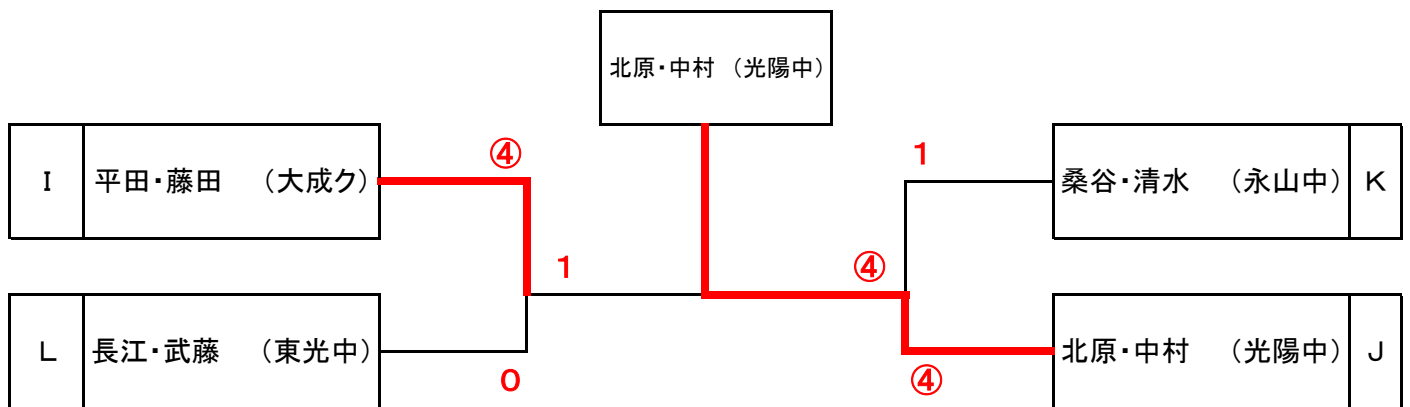

☆ 女子B級予選リーグ ☆

※2位まで表彰

Iブロック		1	2	3	勝敗	順
1	平田・藤田 (大成ク)		④	④	2-0	1
2	南保・阿部 (緑が丘中)	1		④	1-1	2
3	松永・中村 (東旭川・当麻)	0	0		0-2	3

Jブロック		1	2	3	勝敗	順
1	高橋・勝矢 (当麻・女子ク)		④	0	1-1	2
2	藤井・豊田 (東光中)	0		0	0-2	3
3	北原・中村 (光陽中)	④	④		2-0	1

Kブロック		1	2	3	勝敗	順
1	星野・桑村 (スピリタス)		0	0	0-2	3
2	桑谷・清水 (永山中)	④		④	2-0	1
3	鈴木・多田 (光陽中)	④	1		1-1	2

Lブロック		1	2	3	勝敗	順
1	米山・香川 (緑が丘・東旭川)		1	④	1-1	2
2	長江・武藤 (東光中)	④		④	2-0	1
3	柴田・馬場 (永山南中)	3	2		0-2	3

☆ 女子B級決勝トーナメント ☆

優勝	北原・中村 (光陽中)
準優勝	平田・藤田 (大成ク)
3位	桑谷・清水 (永山中)
3位	長江・武藤 (東光中)