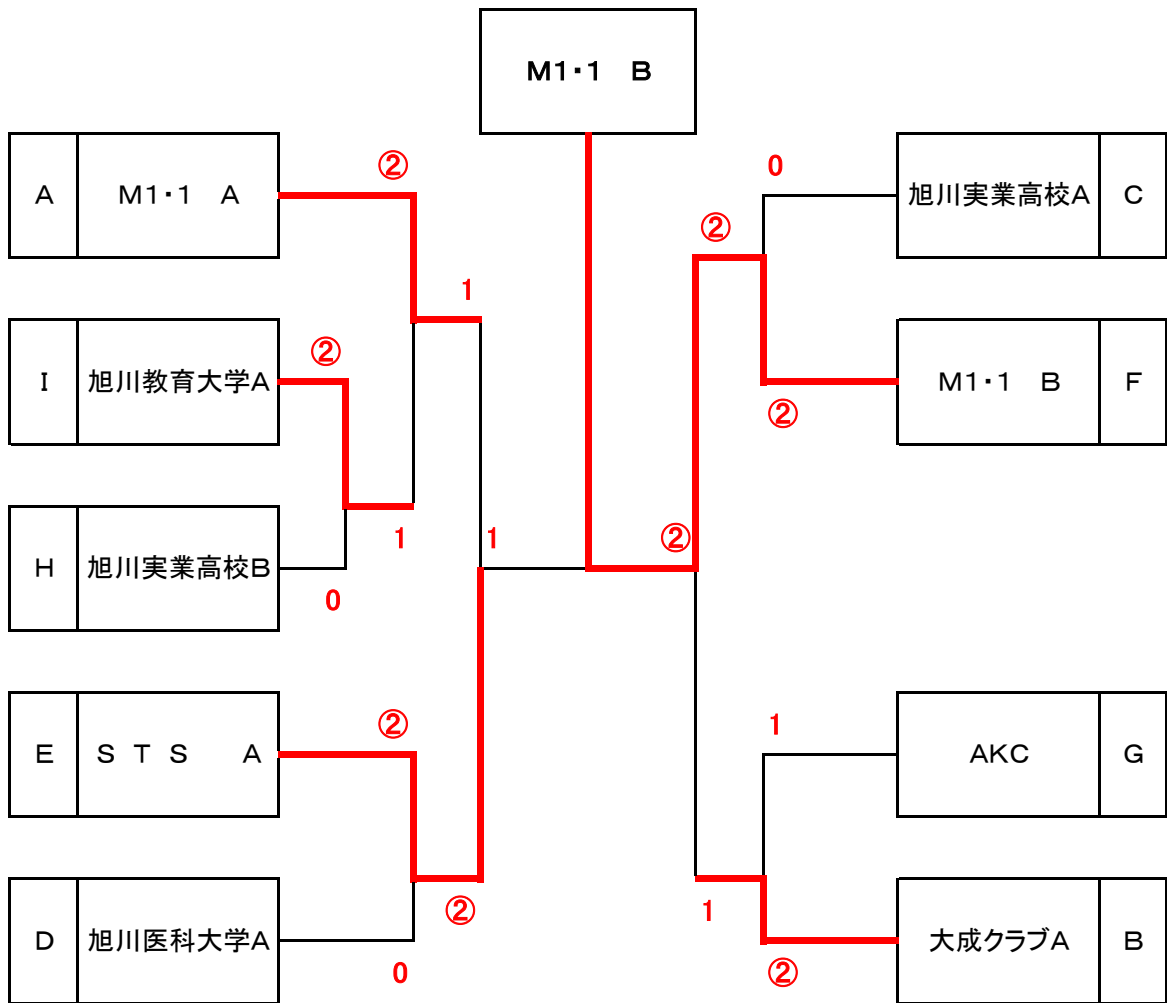

優勝	M1・1 B
準優勝	S T S A
3 位	大成クラブA
3 位	M1・1 A