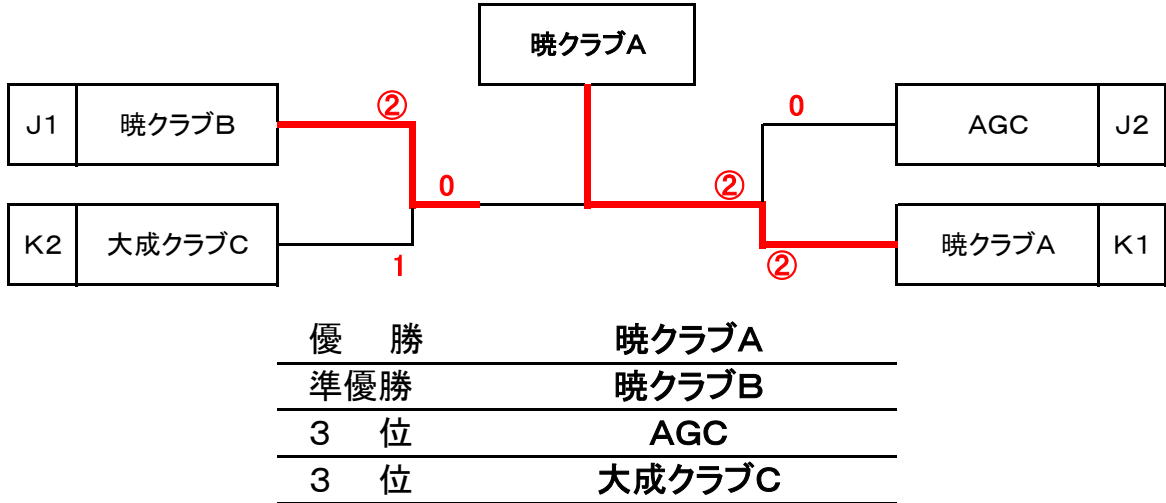

☆ 男子B級予選リーグ ☆

Jブロック		1	2	3	4	勝敗	順
1	A G C		③	③	1	2-1	2
2	忠和中学校B	0		0	0	0-3	4
3	スピリタス	0	③		0	1-2	3
4	暁クラブB	②	③	③		3-0	1

Kブロック		1	2	3	4	勝敗	順
1	暁クラブA		③	③	③	3-0	1
2	永山中学校E	0		1	0	0-3	4
3	忠和中学校A	0	②		0	1-2	3
4	大成クラブC	0	③	③		2-1	2

☆ 男子B級決勝トーナメント ☆