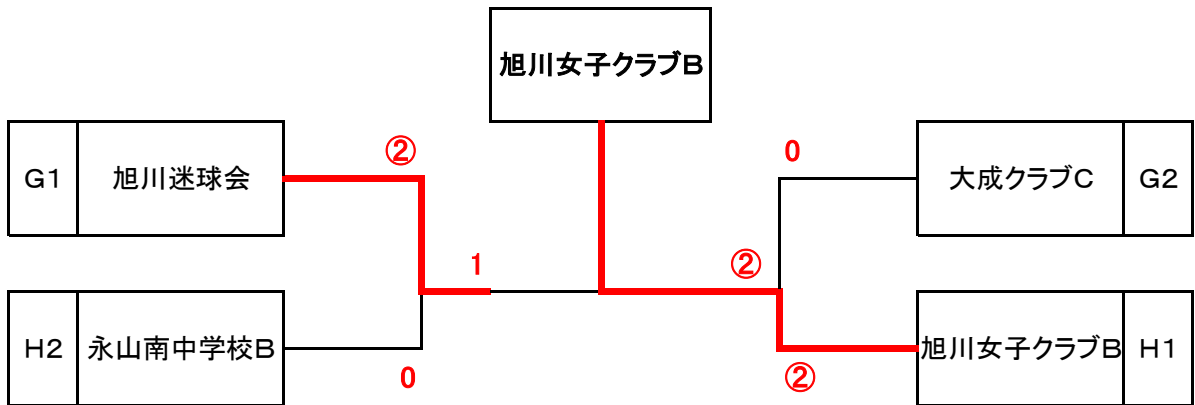

☆ 女子B級予選リーグ ☆

Gブロック		1	2	3	4	勝敗	順
1	大成クラブC		②	0	②	2-1	2
2	付属旭川中学校	1		0	③	1-2	3
3	旭川迷球会	③	③		③	3-0	1
4	永山南中学校A	1	0	0		0-3	4

Hブロック		1	2	3	勝敗	順
1	旭川女子クラブB		③	③	2-0	1
2	永山南中学校B	0		②	1-1	2
3	スピリタス	0	1		0-2	3

☆ 女子B級決勝トーナメント ☆

優勝	旭川女子クラブB
準優勝	旭川迷球会
3位	大成クラブC
3位	永山南中学校B