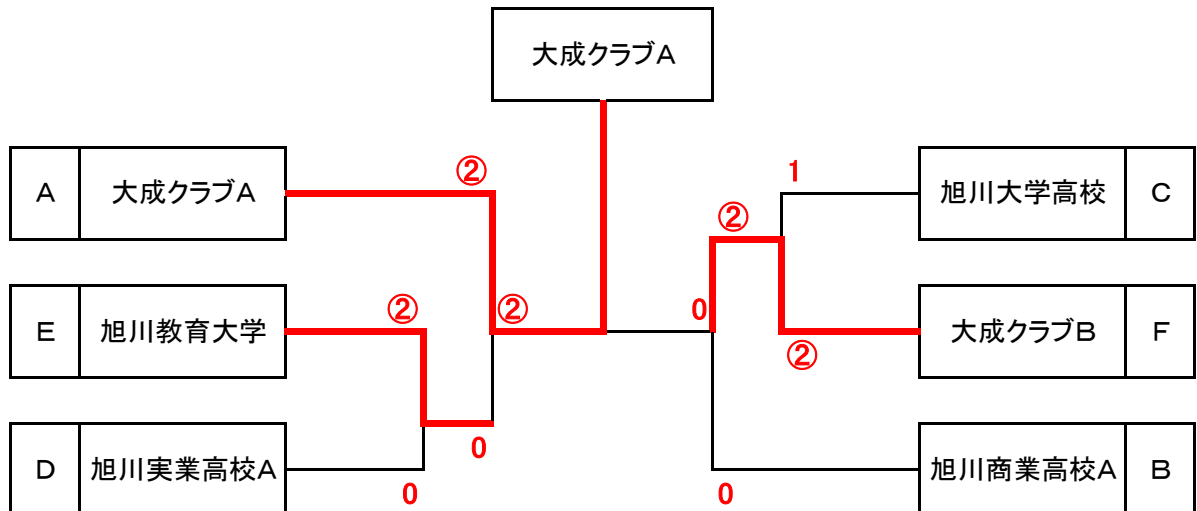

平成28年度 夏季加盟団体戦女子結果

☆ 女子A級予選リーグ ☆

Aブロック		1	2	3	勝敗	順
1	大成クラブA		③	③	2-0	1
2	旭川医科大学D	0		0	0-2	3
3	旭川実業高校C	1	③		1-1	2

Bブロック		1	2	3	勝敗	順
1	旭川女子クラブA		③	1	1-1	2
2	旭川医科大学C	0		0	0-2	3
3	旭川商業高校A	②	③		2-0	1

Cブロック		1	2	3	勝敗	順
1	S T S A		③	1	1-1	2
2	旭川北高校	0		1	0-2	3
3	旭川大学高校	②	②		2-0	1

Dブロック		1	2	3	勝敗	順
1	旭川実業高校A		③	②	2-0	1
2	旭川医科大学B	0		0	0-2	3
3	S T S B	1	③		1-1	2

Eブロック		1	2	3	勝敗	順
1	ウィズ旭川		②	1	1-1	2
2	旭川商業高校B	1		0	0-2	3
3	旭川教育大学	②	③		2-0	1

Fブロック		1	2	3	勝敗	順
1	旭川実業高校B		③	1	1-1	2
2	旭川医科大学A	0		0	0-2	3
3	大成クラブB	②	③		2-0	1

☆ 女子A級決勝トーナメント ☆

優勝	大成クラブA
準優勝	大成クラブB
3位	旭川教育大学
3位	旭川商業高校A