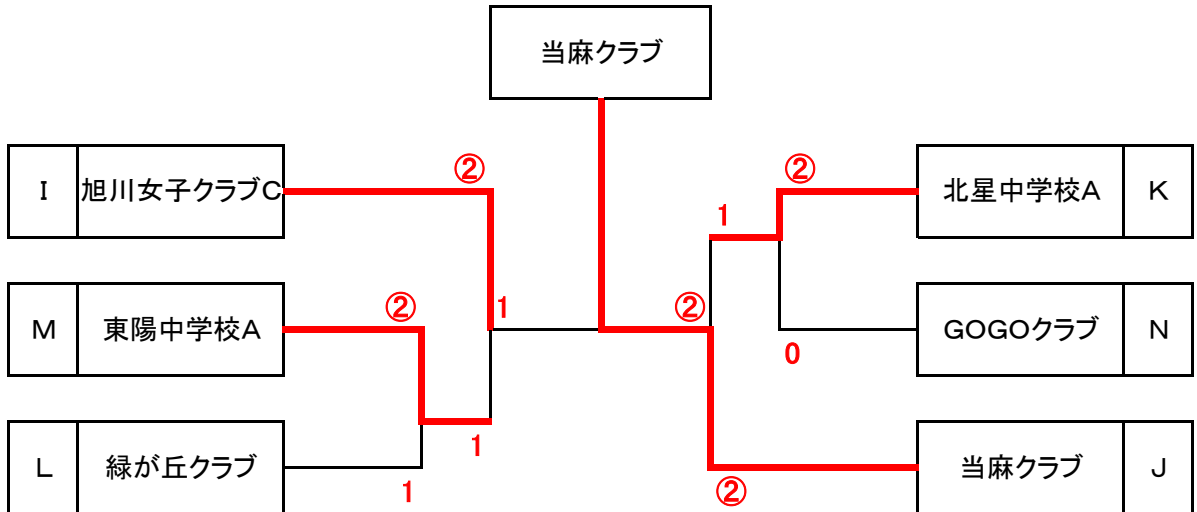

☆ 女子C級予選リーグ ☆

Iブロック		1	2	3	勝敗	順
1	旭川女子クラブC		③	③	2-0	1
2	東陽中学校D	0		1	0-2	3
3	中央中学校B	0	②		1-1	2

Jブロック		1	2	3	勝敗	順
1	当麻クラブ		③	③	2-0	1
2	東陽中学校C	0		0	0-2	3
3	中央中学校A	0	③		1-1	2

Kブロック		1	2	3	勝敗	順
1	愛宕中学校A		③	1	1-1	2
2	東陽中学校B	0		1	0-2	3
3	北星中学校A	②	②		2-0	1

Lブロック		1	2	3	勝敗	順
1	緑が丘クラブ		③	③	2-0	1
2	神居東中学校B	0		②	1-1	2
3	愛宕中学校B	0	1		0-2	3

Mブロック		1	2	3	勝敗	順
1	東陽中学校A		③	②	2-0	1
2	北星中学校C	0		0	0-2	3
3	東旭川クラブ	1	③		1-1	2

Nブロック		1	2	3	勝敗	順
1	GOGOクラブ		③	③	2-0	1
2	北星中学校B	0		0	0-2	3
3	神居東中学校A	0	③		1-1	2

☆ 女子C級決勝トーナメント ☆

優勝	当麻クラブ
優勝	旭川女子クラブC
3位	北星中学校A
3位	東陽中学校A