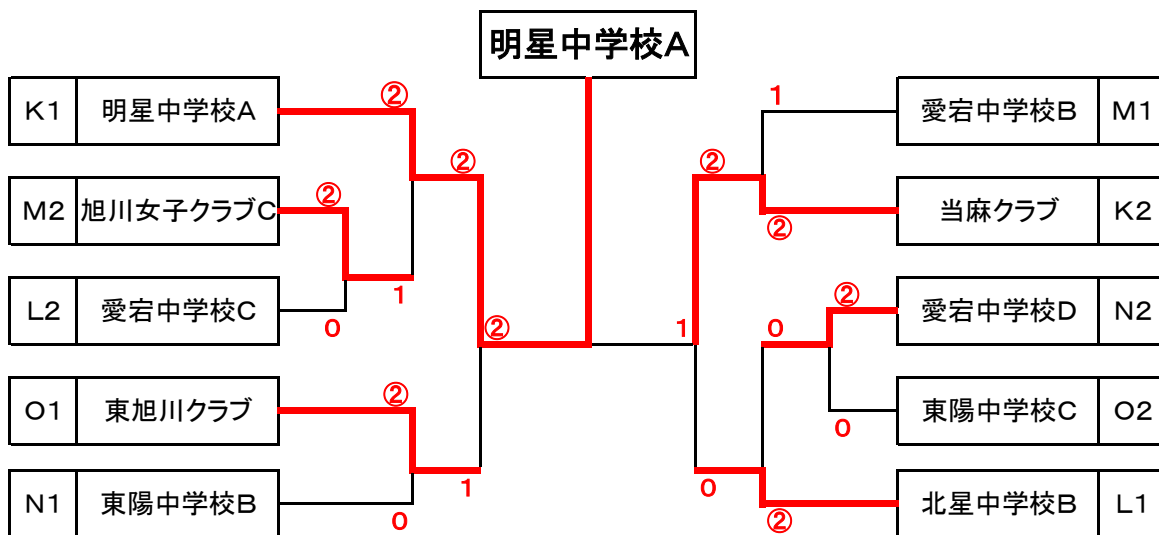

☆ 女子C級予選リーグ ☆

Kブロック		1	2	3	勝敗	順
1	当麻クラブ		②	1	1-1	2
2	中央中学校B	1		0	0-2	3
3	明星中学校A	②	③		2-0	1

Lブロック		1	2	3	勝敗	順
1	北星中学校B		②	1	1-1⁺²	1
2	愛宕中学校C	1		②	1-1⁺²	2
3	広陵中学校C	②	1		1-1⁻⁴	3

Mブロック		1	2	3	勝敗	順
1	旭川女子クラブC		②	1	1-1	2
2	明星中学校B	1		1	0-2	3
3	愛宕中学校B	②	②		2-0	1

Nブロック		1	2	3	勝敗	順
1	東陽中学校B		②	②	2-0	1
2	愛宕中学校D	1		②	1-1	2
3	広陵中学校D	1	1		0-2	3

Oブロック		1	2	3	勝敗	順
1	東旭川クラブ		③	③	2-0	1
2	中央中学校C	0		0	0-2	3
3	東陽中学校C	0	③		1-1	2

☆ 女子C級決勝トーナメント ☆

優勝	明星中学校A
準優勝	当麻クラブ
3位	東旭川クラブ
3位	北星中学校B