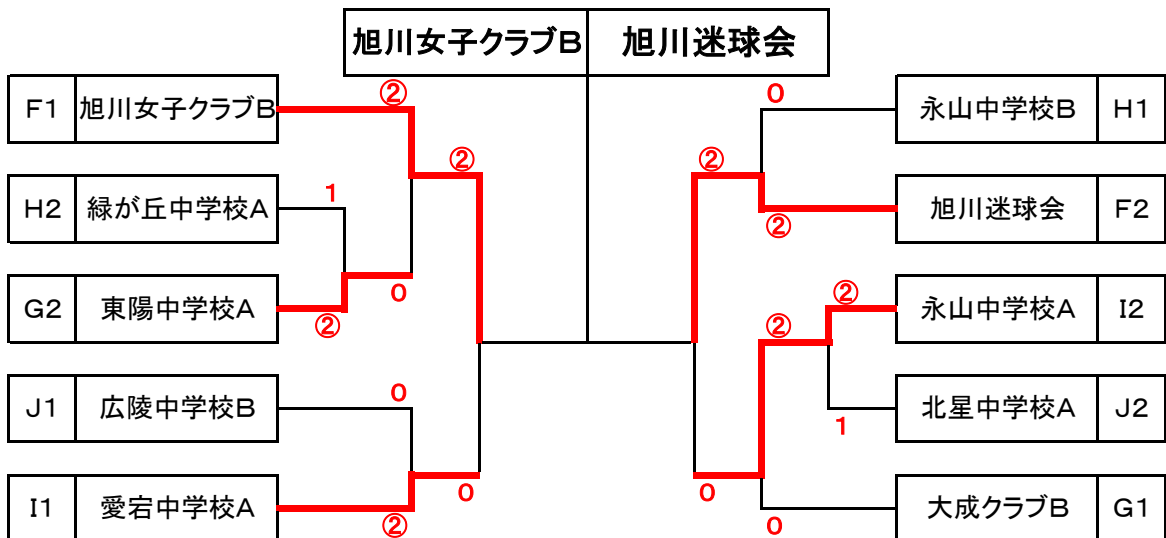

☆ 女子B級予選リーグ ☆

Fブロック	1	2	3	4	勝敗	順
1 旭川女子クラブB		③	③	②	3-0	1
2 永山中学校D	0		1	0	0-3	4
3 中央中学校A	0	②		0	1-2	3
4 旭川迷球会	1	③	③		2-1	2

Gブロック	1	2	3	勝敗	順
1 大成クラブB		③	③	2-0	1
2 永山中学校C	0		0	0-2	3
3 東陽中学校A	0	③		1-1	2

Hブロック	1	2	3	勝敗	順
1 広陵中学校A		1	0	0-2	3
2 永山中学校B	②		②	2-0	1
3 緑が丘中学校A	③	1		1-1	2

Iブロック	1	2	3	勝敗	順
1 永山中学校A		③	0	1-1	2
2 緑が丘中学校B	0		0	0-2	3
3 愛宕中学校A	③	③		2-0	1

Jブロック	1	2	3	勝敗	順
1 広陵中学校B		③	②	2-0	1
2 北星中学校A	0		②	1-1	2
3 スピリタス	1	1		0-2	3

☆ 女子B級決勝トーナメント ☆

優勝	旭川女子クラブB
優勝	旭川迷球会
3位	愛宕中学校A
3位	永山中学校A