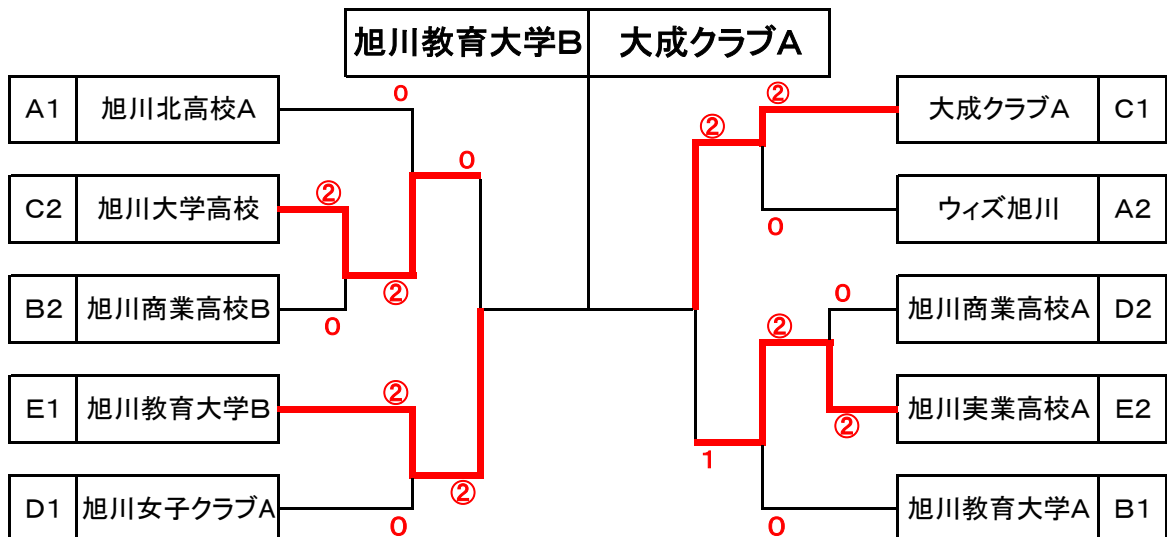

☆ 女子A級予選リーグ ☆

Aブロック		1	2	3	4	勝敗	順
1	ウィズ旭川		②	1	③	2-1	2
2	旭川商業高校C	1		0	0	0-3	4
3	旭川北高校A	②	③		②	3-0	1
4	旭川農業高校	0	③	1		1-2	3

Bブロック		1	2	3	勝敗	順
1	旭川教育大学A		③	②	2-0	1
2	旭川商業高校B	0		②	1-1	2
3	旭川東高校A	1	1		0-2	3

Cブロック		1	2	3	勝敗	順
1	大成クラブA		③	③	2-0	1
2	旭川実業高校B	0		0	0-2	3
3	旭川大学高校	0	③		1-1	2

Dブロック		1	2	3	勝敗	順
1	旭川商業高校A		③	1	1-1	2
2	旭川東高校B	0		0	0-2	3
3	旭川女子クラブA	②	③		2-0	1

Eブロック		1	2	3	4	勝敗	順
1	S T S		②	1	1	1-2	3
2	旭川北高校B	1		0	1	0-3	4
3	旭川実業高校A	②	③		1	2-1	2
4	旭川教育大学B	②	②	②		3-0	1

☆ 女子A級決勝トーナメント ☆

優勝	旭川教育大学B
優勝	大成クラブA
3位	旭川大学高校
3位	旭川実業高校A