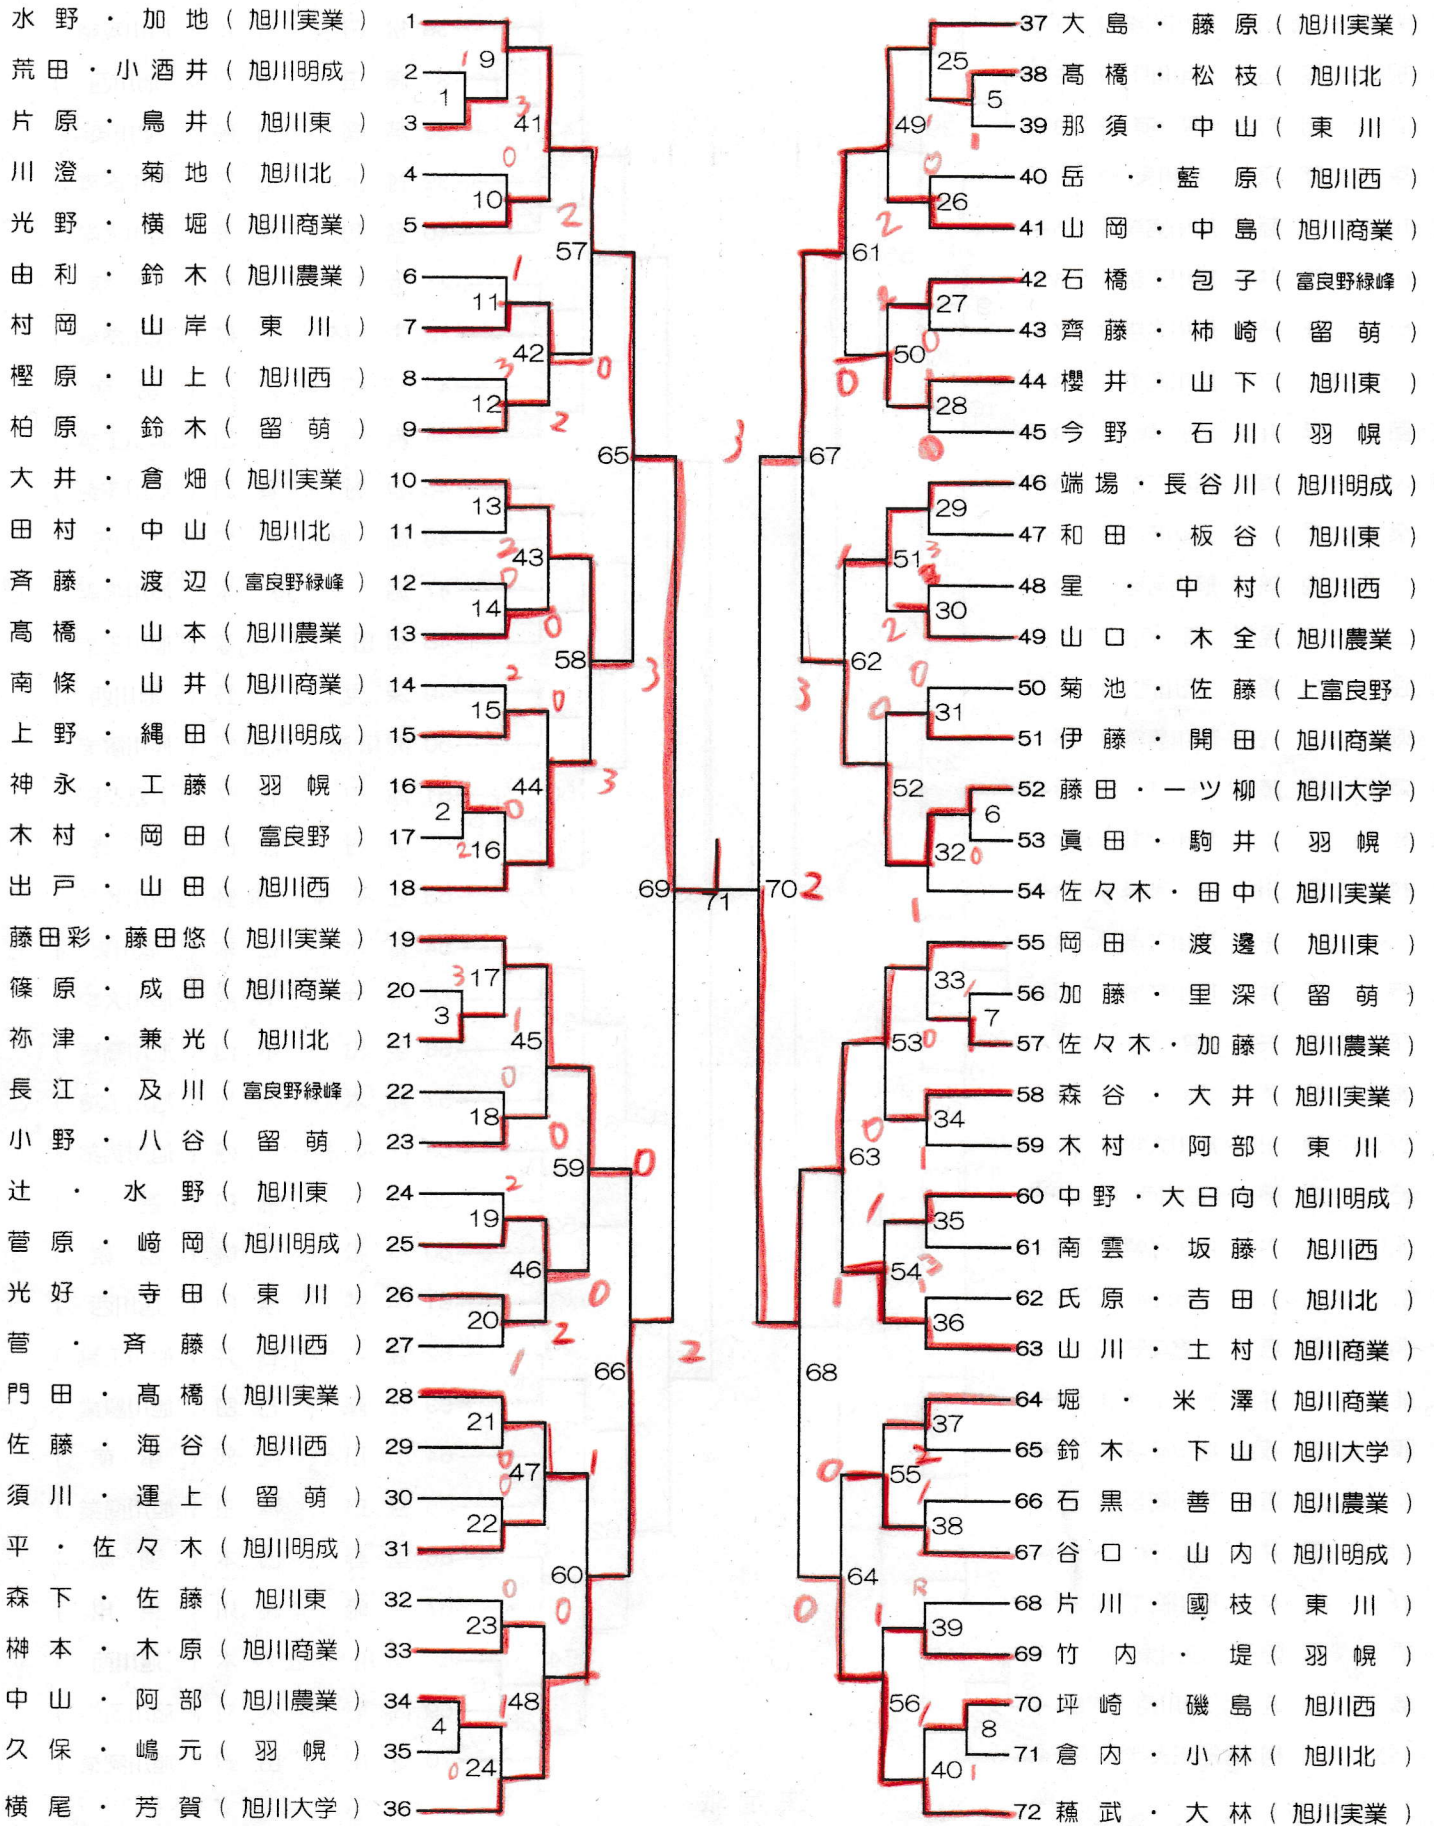

🏊 個人戦(女子ダブルス) 🏊

決定戦