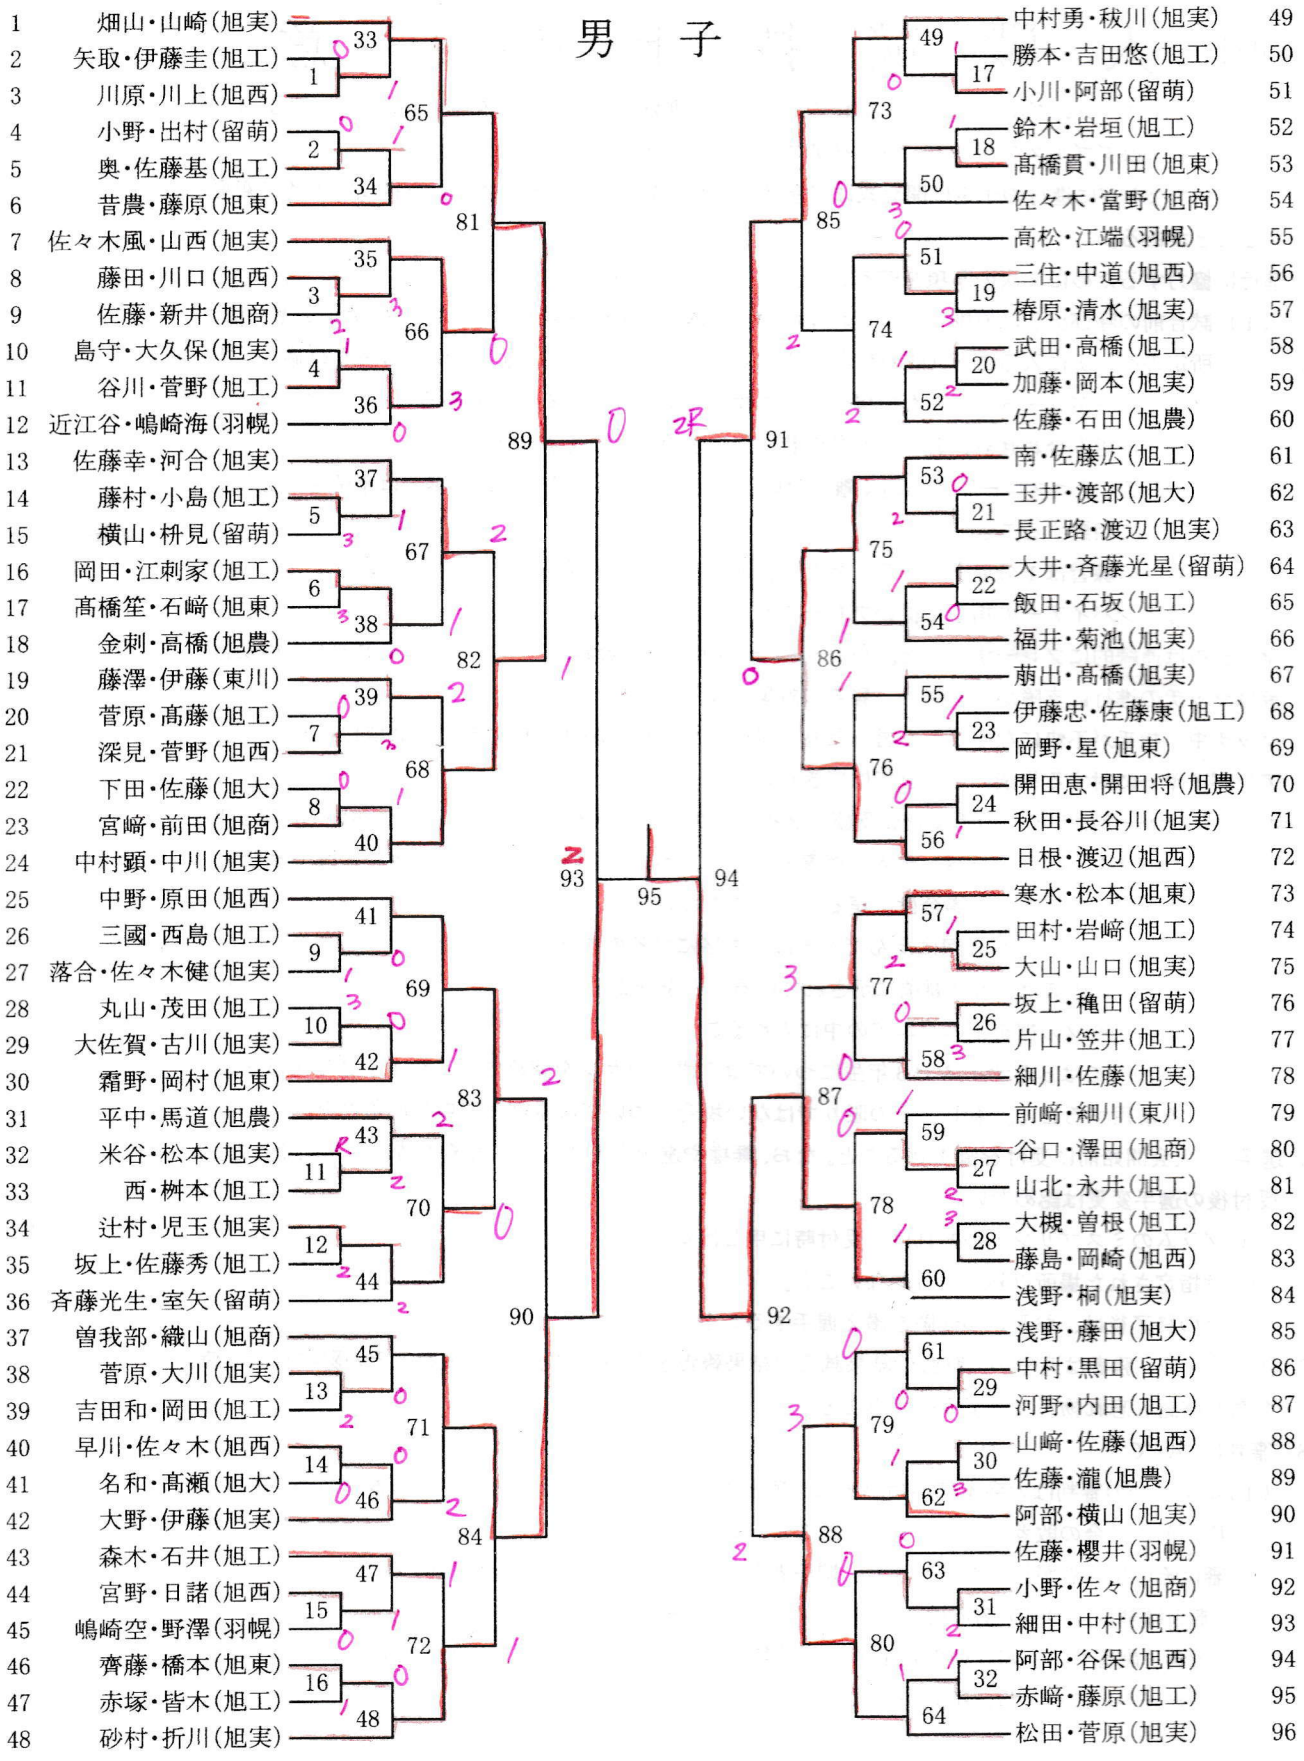

# 男子

1	
2	
3	
4	
5	谷
6	
7	
8	
9	
10	
11	中野
12	
13	
14	
15	佐
16	
17	
18	
19	
20	
21	佐
22	
23	鈴
24	
25	大
26	端
27	
28	
29	
30	
31	
32	
33	
34	
35	